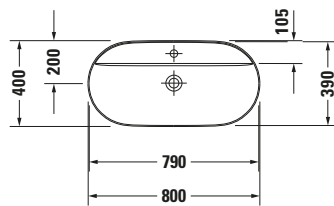

Aufsatzbecken

Basis Angaben

Langbezeichnung	Duravit Luv Aufsatzbecken 800 mm Weiß Hochglanz, Hahnlochbank, Anzahl Hahnlöcher pro Waschplatz: 1, Geschliffen – 0380800000
-----------------	--

Beschreibungstexte

Ausschreibungstext	Duravit Luv Aufsatzbecken Weiß Hochglanz 800 mm, Designer: Cecilie Manz, Duraceram®, Aufsatz, Ohne Überlauf, Position Ablauf: Mitte, Geschliffen, Anzahl Becken: 1, Beckenform: Oval, Position Becken: Mitte, Position Hahnloch: Mitte, Weiß Hochglanz, Geeignet für Möbel, Hahnlochbank, Inkl. Keramische Ventilabdeckhaube, Inkl. Schaftventil, CE-Kennzeichen-1: EN 14688, EAN Nr.: 4053424460499, Artikelgewicht: 12,7 kg, Beckenbreite: 790 mm, Beckentiefe: 390 mm, Abmessungen (Breite / Länge x Tiefe / Breite x Höhe): 800 x 400 x 140 mm, Artikel Nr.: 0380800000
--------------------	---

Spezifikationen

<b>Farbe</b>	
Farbwert	Weiß
Innenfarbe	Weiß
Aussenfarbe	Weiß
Glanzgrad	Hochglanz
Glanzgrad Innen	Hochglanz
Glanzgrad Außen	Hochglanz
<b>Waschplatz</b>	
Anzahl Hahnlöcher pro Waschplatz	1
<b>Material</b>	
Material	Keramik