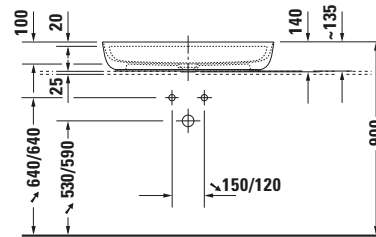

Aufsatzbecken

Basis Angaben

Langbezeichnung	Duravit Luv Aufsatzbecken 800 mm Weiß Hochglanz, Hahnlochbank, Anzahl Hahnlöcher pro Waschplatz: 1, Geschliffen – 0380800000
-----------------	--

Beschreibungstexte

Ausschreibungstext	Duravit Luv Aufsatzbecken Weiß Hochglanz 800 mm, Designer: Cecilie Manz, Duraceram®, Aufsatz, Ohne Überlauf, Position Ablauf: Mitte, Geschliffen, Anzahl Becken: 1, Beckenform: Oval, Position Becken: Mitte, Position Hahnloch: Mitte, Weiß Hochglanz, Geeignet für Möbel, Hahnlochbank, Inkl. Keramische Ventilabdeckhaube, Inkl. Schaftventil, CE-Kennzeichen-1: EN 14688, EAN Nr.: 4053424460499, Artikelgewicht: 12,7 kg, Beckenbreite: 790 mm, Beckentiefe: 390 mm, Abmessungen (Breite / Länge x Tiefe / Breite x Höhe): 800 x 400 x 140 mm, Artikel Nr.: 0380800000
--------------------	---

Spezifikationen

<b>Farbe</b>	
Farbwert	Weiß
Innenfarbe	Weiß
Aussenfarbe	Weiß
Glanzgrad	Hochglanz
Glanzgrad Innen	Hochglanz
Glanzgrad Außen	Hochglanz
<b>Waschplatz</b>	
Anzahl Hahnlöcher pro Waschplatz	1
<b>Material</b>	
Material	Keramik

Features

<b>Waschtisch</b>	
Geschliffen	✓
<b>Waschplatz</b>	
Hahnlochbank	✓

Logistik

Artikelgewicht	12,7 kg
----------------	---------

Passende Produkte

<b>Passende Artikel</b>	
	Designsiphon # 005036 Universal
	Designsiphon # 0050364600 Universal
	Designsiphon # 0050361000 Universal