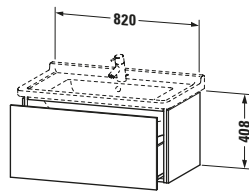

L-Cube # LC616506969

Design by Christian Werner

Waschtischunterbau wandhängend

Basis Angaben	
Langbezeichnung	Duravit L-Cube Waschtischunterbau wandhängend, Nussbaum gebürstet Matt, Rechteckig, Anzahl Auszüge: 1, Tip-on Technik – LC616506969

Spezifikationen	
Anzahl Auszüge	1
Für Anzahl Waschtische	1
Montagegrad	Montiert
Waschplatz	
Position Becken	Mitte
Montage	
Montageart	Montage unter Waschtisch / Wandhängend / Wandmontage
Farbe	
Farbwert	Nussbaum gebürstet
Glanzgrad	Matt
Front	
Farbwert Front	Nussbaum gebürstet
Glanzgrad Front	Matt
Korpus	
Glanzgrad Korpus	Matt
Material Korpus	Hochverdichtete Dreischicht-Holzspanplatte
Oberfläche Korpus	Echtholz furnier
Griff	
Ausführung Griff	Grifflos

Features	
Tip-on Technik	✓
Einrichtungssystem	Optional
Selbsteinzug mit Dämpfung	✓

Lieferumfang	
Montage	
Inkl. Befestigungsmaterial	✓
Technische Dokumentation	
Inkl. Montageanleitung	digital und gedruckt

Logistik	
Artikelgewicht	25 kg
Verkaufsverpackung	
Art Verkaufsverpackung	Karton
Menge / Verkaufsverpackung	1 Stk.
Ab Werk verpackt	✓
Breite Verkaufsverpackung inkl. Artikel	630 mm
Höhe Verkaufsverpackung inkl. Artikel	860 mm
Tiefe Verkaufsverpackung inkl. Artikel	565 mm
Gewicht Verkaufsverpackung inkl. Artikel	28,9 kg
Anzahl Packstücke	1

Vermaßung	
Breite / Länge	820 mm
Höhe	408 mm
Tiefe / Breite	469 mm
Min. Wandabstand	0 mm

Passende Produkte	
Passende Artikel	
	Raumsparsiphon # 005076 Universal
	Einrichtungssystem Set # UV0513 Universal
	Waschtisch # 030480 Starck 3
Notwendige Artikel	
	Raumsparsiphon # 005076 Universal
	Waschtisch # 030480 Starck 3

Weitere Informationen finden Sie hier

<https://pro.duravit.de/p/LC616506969>