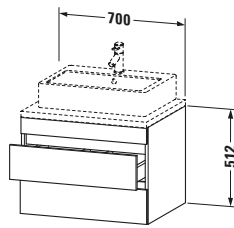

Konsolenwaschtischunterbau wandhängend

Basis Angaben	
Langbezeichnung	Duravit DuraStyle Konsolenwaschtischunterbau wandhängend, Nussbaum dunkel Matt, Rechteckig, Anzahl Schubkästen: 2 – DS531602118

Spezifikationen	
Anzahl Schubkästen	2
Für Anzahl Waschtische	1
Montagegrad	Montiert
Waschplatz	
Position Becken	Mitte
Montage	
Montageart	Konsolenmontage / Wandhängend / Wandmontage
Farbe	
Farbwert	Nussbaum dunkel
Glanzgrad	Matt
Front	
Farbwert Front	Nussbaum dunkel
Glanzgrad Front	Matt
Korpus	
Glanzgrad Korpus	Matt
Material Korpus	Hochverdichtete Dreischicht-Holzspanplatte
Oberfläche Korpus	Dekor
Griff	
Ausführung Griff	Grifflos

Features	
Inneneinteilung	Optional
Selbsteinzug mit Dämpfung	✓
Siphonausschnitt	✓
Schürze	✓

Lieferumfang	
Montage	
Inkl. Befestigungsmaterial	✓
Technische Dokumentation	
Inkl. Montageanleitung	digital und gedruckt

Logistik	
Artikelgewicht	23,6 kg
Verkaufsverpackung	
Art Verkaufsverpackung	Karton
Menge / Verkaufsverpackung	1 Stk.
Ab Werk verpackt	✓
Breite Verkaufsverpackung inkl. Artikel	721 mm
Höhe Verkaufsverpackung inkl. Artikel	760 mm
Tiefe Verkaufsverpackung inkl. Artikel	625 mm
Gewicht Verkaufsverpackung inkl. Artikel	30 kg
Anzahl Packstücke	1

Vermaßung	
Breite / Länge	700 mm
Höhe	512 mm
Tiefe / Breite	548 mm
Min. Wandabstand	20 mm

Passende Produkte	
Passende Artikel	
	Raumsparsiphon # 005076 Universal
	Inneneinteilung # UV9846 Universal

Notwendige Artikel	
	Konsole # DS103C DuraStyle
	Konsole # DS107C DuraStyle
	Konsole # DS102C DuraStyle
	Konsole # DS106C DuraStyle