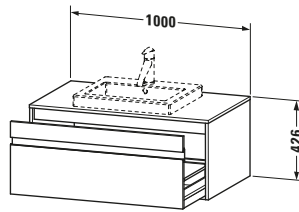

Konsolenwaschtischunterbau wandhängend

Basis Angaben	
Langbezeichnung	Duravit Ketho Konsolenwaschtischunterbau wandhängend, Eiche Schwarz Matt, Rechteckig, Anzahl Ausschnitte: 1, Anzahl Auszüge: 1 – KT679501616

Spezifikationen	
Anzahl Ausschnitte	1
Anzahl Auszüge	1
Für Anzahl Waschtische	1
Montagegrad	Montiert

Waschplatz	
Position Becken	Mitte

Montage	
Montageart	Wandhängend / Wandmontage

Farbe	
Farbwert	Eiche Schwarz
Glanzgrad	Matt

Front	
Farbwert Front	Eiche Schwarz
Glanzgrad Front	Matt

Korpus	
Glanzgrad Korpus	Matt
Material Korpus	Hochverdichtete Dreischicht-Holzspanplatte
Oberfläche Korpus	Dekor

Konsole	
Farbwert Konsole	Eiche Schwarz
Glanzgrad Konsole	Matt
Material Konsole	Hochverdichtete Dreischicht-Holzspanplatte
Oberfläche Konsole	Dekor

Griff	
Ausführung Griff	Griffleiste
Anzahl Griffe	1
Farbwert Griff	Silber

Features	
Selbsteinzug mit Dämpfung	✓
Hahnlochbohrungen möglich	✓

Lieferumfang	
Inkl. Konsolenplatte	✓

Montage	
Inkl. Befestigungsmaterial	✓

Technische Dokumentation	
Inkl. Montageanleitung	digital und gedruckt

Logistik	
Artikelgewicht	35,5 kg

Verkaufsverpackung	
Art Verkaufsverpackung	Karton
Menge / Verkaufsverpackung	1 Stk.
Ab Werk verpackt	✓
Breite Verkaufsverpackung inkl. Artikel	1000 mm
Höhe Verkaufsverpackung inkl. Artikel	550 mm
Tiefe Verkaufsverpackung inkl. Artikel	426 mm
Gewicht Verkaufsverpackung inkl. Artikel	35,5 kg
Anzahl Packstücke	1

Vermaßung	
Breite / Länge	1000 mm
Höhe	426 mm
Tiefe / Breite	550 mm
Min. Wandabstand	0 mm

Passende Produkte

Passende Artikel	
	Raumsparsiphon # 005076 Universal

Notwendige Artikel	
	Raumsparsiphon # 005076 Universal