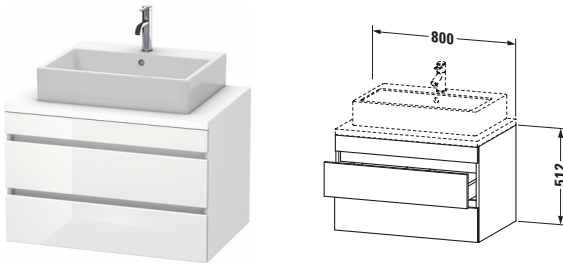

Konsolenwaschtischunterbau wandhängend

Basis Angaben	
Langbezeichnung	Duravit DuraStyle Konsolenwaschtischunterbau wandhängend, Weiß Hochglanz, Rechteckig, Anzahl Schubkästen: 2 – DS531702218

Spezifikationen	
Anzahl Schubkästen	2
Für Anzahl Waschtische	1
Montagegrad	Montiert
Waschplatz	
Position Becken	Mitte
Montage	
Montageart	Konsolenmontage / Wandhängend / Wandmontage
Farbe	
Farbwert	Weiß
Glanzgrad	Hochglanz
Front	
Farbwert Front	Weiß
Glanzgrad Front	Hochglanz
Korpus	
Glanzgrad Korpus	Matt
Material Korpus	Hochverdichtete Dreischicht-Holzspanplatte
Oberfläche Korpus	Dekor
Griff	
Ausführung Griff	Grifflos

Features	
Inneneinteilung	Optional
Selbsteinzug mit Dämpfung	✓
Siphonausschnitt	✓
Schürze	✓

Lieferumfang	
Montage	
Inkl. Befestigungsmaterial	✓
Technische Dokumentation	
Inkl. Montageanleitung	digital und gedruckt

Vermaßung	
Breite / Länge	800 mm
Höhe	512 mm
Tiefe / Breite	548 mm
Min. Wandabstand	20 mm

Passende Produkte	
Passende Artikel	
	Raumsparsiphon # 005076 Universal
	Inneneinteilung # UV9846 Universal

Notwendige Artikel	
	Konsole # DS103C DuraStyle
	Konsole # DS107C DuraStyle
	Konsole # DS102C DuraStyle
	Konsole # DS106C DuraStyle