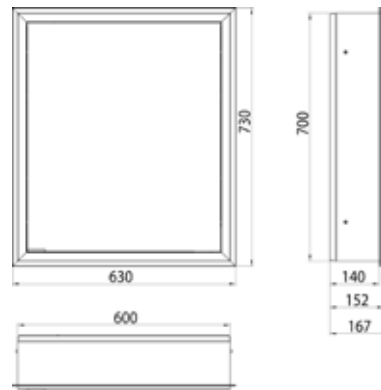

PRODUKTINFORMATION

Lichtspiegelschrank prime, 600 mm, 1 Tür, Unterputzmodell, IP20 aluminium/weiss

Art.-Nr.9497 063 70

mit verspiegelter- oder weißer Glasrückwand, 2 stufenlos einstellbare Ablagen, 1 Tür (Türanschlag rechts), 1 Steckdose, stufenlose Lichtsteuerung (an/aus, Helligkeit und Lichtfarbe) über drei in die Glasrückwand integrierte Touchsensoren, Höhe: 730 mm, LED-Beleuchtung