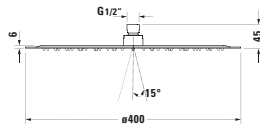

Kopfbrause

Basis Angaben

Langbezeichnung	Duravit Brausen und Zubehör Kopfbrause 1jet 400 Chrom Hochglanz – UV0660021010
-----------------	--

Logistik

Artikelgewicht	2,05 kg
Verkaufsverpackung	
Art Verkaufsverpackung	Karton
Menge / Verkaufsverpackung	1 Stk.
Ab Werk verpackt	✓
Breite Verkaufsverpackung inkl. Artikel	448 mm
Höhe Verkaufsverpackung inkl. Artikel	90 mm
Tiefe Verkaufsverpackung inkl. Artikel	415 mm
Gewicht Verkaufsverpackung inkl. Artikel	2,69 kg
Anzahl Packstücke	1

Passende Produkte
Passende Artikel

Passende Artikel finden Sie auf unserer Webseite.

Beschreibungstexte

Ausschreibungstext	Duravit Brausen und Zubehör Kopfbrause 1jet 400 Chrom Hochglanz, Material: Edelstahl, Oberflächenbehandlung: Verchromt, Strahlart: Rain, Technisches Feature: Easy-Clean, Rain, Durchflussmenge (3 bar): 25,5 l/min, Min. empfohlener Betriebsdruck: 1 bar, Farbwert: Chrom, Form: Rund, Montageart: Wandmontage, Deckenmontage, Kopfbrause im Winkel verstellbar, Durchmesser Kopfbrause: 400 mm, EAN Nr.: 4063382938107, Artikelgewicht: 2,05 kg, Serie: Brausen und Zubehör, Artikel Nr.: UV0660021010
--------------------	---

Vermaßung

Breite / Länge	400 mm
Höhe	45 mm
Tiefe / Breite	400 mm

Weitere Informationen finden Sie hier

<https://pro.duravit.de/p/UV0660021010>