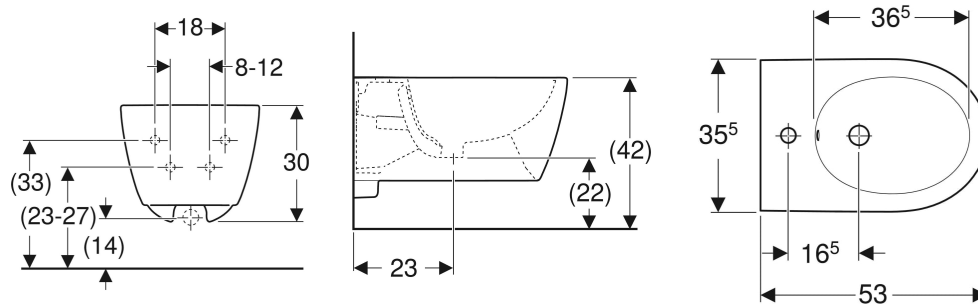

# Geberit iCon Wandbidet geschlossenes Keramikdesign

## EIGENSCHAFTEN

- Wandhängend

- Wasseranschluss verdeckt
- Einfache Befestigung mit Easy Fast Fixing (Typ EFF3)
- Geschlossenes Keramikdesign
- Verdeckte Befestigung

## LIEFERUMFANG

- Befestigungsmaterial

Art.-Nr.	Farbe / Oberfläche	Überlauf	B cm	H cm	T cm	VE1 St.	VE2 St.
501.898.00.8	weiß / KeraTect	sichtbar, symmetrisch	35.5	30	53	1	12