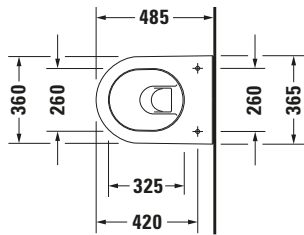

Darling New # 2549090000

Design by sieger design

Wand WC

Basis Angaben	
Langbezeichnung	Duravit Darling New Wand WC Compact, 485 mm, Weiß Hochglanz, Tiefspüler, Spülrand: geschlossen, Inkl. verdeckte Befestigung, 4,5 l, Abgang: waagrecht – 2549090000

Spezifikationen	
Farbe	
Farbwert	Weiß
Innenfarbe	Weiß
Aussenfarbe	Weiß
Glanzgrad	Hochglanz
Glanzgrad Innen	Hochglanz
Glanzgrad Außen	Hochglanz
Spülung	
Spülform	Tiefspüler
Spülrand	geschlossen
Unified Water Label (UWL) Klasse	1
Große Spülwassermenge	4,5 l
Ablauf	
Abgang	waagrecht
Relevante Zertifikate	
Unified Water Label (UWL) Klasse	1

Beschreibungstexte	
Ausschreibungstext	Duravit Darling New Wand WC Compact Weiß Hochglanz 485 mm, Designer: sieger design, Spülform: Tiefspüler, Spülrand: geschlossen, Sanitärkeramik, Wandhängend, Abgang: waagrecht, Große Spülwassermenge: 4,5 l, Befestigung inklusive: Durafix, Unified Water Label (UWL) Klasse: 1, CE-Kennzeichen-1: EN 997, EAN Nr.: 4021534811975, Artikelgewicht: 19,9 kg, Abmessungen (Breite / Länge x Tiefe / Breite x Höhe): 365 x 485 x 345 mm, Artikel Nr.: 2549090000