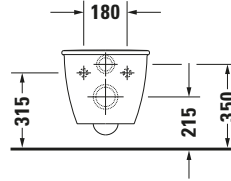

Darling New # 2549090000

Design by sieger design

Wand WC

Basis Angaben	
Langbezeichnung	Duravit Darling New Wand WC Compact, 485 mm, Weiß Hochglanz, Tiefspüler, Spülrand: geschlossen, Inkl. verdeckte Befestigung, 4,5 l, Abgang: waagrecht – 2549090000

Spezifikationen	
Farbe	
Farbwert	Weiß
Innenfarbe	Weiß
Aussenfarbe	Weiß
Glanzgrad	Hochglanz
Glanzgrad Innen	Hochglanz
Glanzgrad Außen	Hochglanz
Spülung	
Spülform	Tiefspüler
Spülrand	geschlossen
Unified Water Label (UWL) Klasse	1
Große Spülwassermenge	4,5 l
Ablauf	
Abgang	waagrecht
Relevante Zertifikate	
Unified Water Label (UWL) Klasse	1

Beschreibungstexte	
Ausschreibungstext	Duravit Darling New Wand WC Compact Weiß Hochglanz 485 mm, Designer: sieger design, Spülform: Tiefspüler, Spülrand: geschlossen, Sanitärkeramik, Wandhängend, Abgang: waagrecht, Große Spülwassermenge: 4,5 l, Befestigung inklusive: Durafix, Unified Water Label (UWL) Klasse: 1, CE-Kennzeichen-1: EN 997, EAN Nr.: 4021534811975, Artikelgewicht: 19,9 kg, Abmessungen (Breite / Länge x Tiefe / Breite x Höhe): 365 x 485 x 345 mm, Artikel Nr.: 2549090000