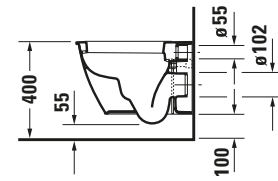

Darling New # 2549090000

Design by sieger design

Wand WC

Basis Angaben	
Langbezeichnung	Duravit Darling New Wand WC Compact, 485 mm, Weiß Hochglanz, Tiefspüler, Spülrand: geschlossen, Inkl. verdeckte Befestigung, 4,5 l, Abgang: waagrecht – 2549090000

Spezifikationen	
Farbe	
Farbwert	Weiß
Innenfarbe	Weiß
Aussenfarbe	Weiß
Glanzgrad	Hochglanz
Glanzgrad Innen	Hochglanz
Glanzgrad Außen	Hochglanz
Spülung	
Spülform	Tiefspüler
Spülrand	geschlossen
Unified Water Label (UWL) Klasse	1
Große Spülwassermenge	4,5 l
Ablauf	
Abgang	waagrecht
Relevante Zertifikate	
Unified Water Label (UWL) Klasse	1

Beschreibungstexte	
Ausschreibungstext	Duravit Darling New Wand WC Compact Weiß Hochglanz 485 mm, Designer: sieger design, Spülform: Tiefspüler, Spülrand: geschlossen, Sanitärkeramik, Wandhängend, Abgang: waagrecht, Große Spülwassermenge: 4,5 l, Befestigung inklusive: Durafix, Unified Water Label (UWL) Klasse: 1, CE-Kennzeichen-1: EN 997, EAN Nr.: 4021534811975, Artikelgewicht: 19,9 kg, Abmessungen (Breite / Länge x Tiefe / Breite x Höhe): 365 x 485 x 345 mm, Artikel Nr.: 2549090000