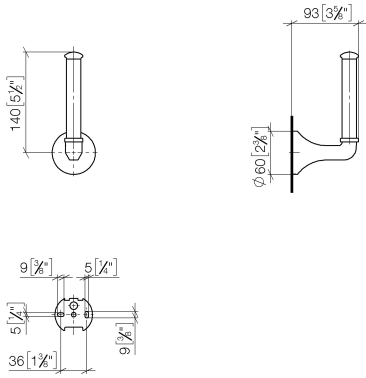

83 590 361 Produktversion ab 03.07.2016

- Höhe 170 mm
- Rosette Ø 60 mm
- Ausladung 93 mm

	Messing (23kt Gold)	83 590 361-09
	Chrom	83 590 361-00
	Platin gebürstet	83 590 361-06
	Platin	83 590 361-08
	Dark Brass matt	83 590 361-16
	Dark Bronze matt	83 590 361-17
	Messing gebürstet (23kt Gold)	83 590 361-28
	Bronze gebürstet	83 590 361-42
	Dark Platin gebürstet	83 590 361-99

83 590 361 Produktversion ab 03.07.2016

mm [inches]

83 590 361 Produktversion ab 03.07.2016

Ersatzteile für die  
anderen  
Oberflächenvarianten  
finden Sie hier:  
Chrom

### Ersatzteilstückliste

Nr.	Artikelnummer	Benennung	Verbaumenge	Lieferzeit
1	04 31 11 140 00 90	Befestigung Gewindestift M6 x 10 mm -	1,00	2
2	05 17 97 507 00 90	Befestigungssatz 52 x 45 x 70 mm -	1,00	2