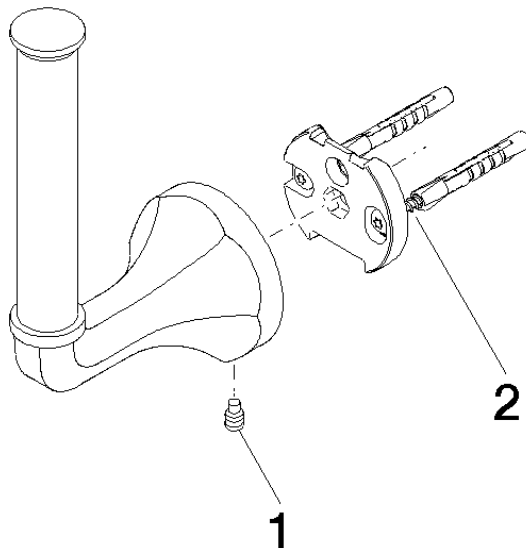

83 590 361 Produktversion ab 03.07.2016

- Höhe 170 mm
- Rosette Ø 60 mm
- Ausladung 93 mm

	Messing (23kt Gold)	83 590 361-09
	Chrom	83 590 361-00
	Platin gebürstet	83 590 361-06
	Platin	83 590 361-08
	Dark Brass matt	83 590 361-16
	Dark Bronze matt	83 590 361-17
	Messing gebürstet (23kt Gold)	83 590 361-28
	Bronze gebürstet	83 590 361-42
	Dark Platin gebürstet	83 590 361-99

83 590 361 Produktversion ab 03.07.2016

mm [inches]

83 590 361 Produktversion ab 03.07.2016

Ersatzteile für die  
anderen  
Oberflächenvarianten  
finden Sie hier:  
Chrom

### Ersatzteilstückliste

Nr.	Artikelnummer	Benennung	Verbaumenge	Lieferzeit
1	04 31 11 140 00 90	Befestigung Gewindestift M6 x 10 mm -	1,00	2
2	05 17 97 507 00 90	Befestigungssatz 52 x 45 x 70 mm -	1,00	2