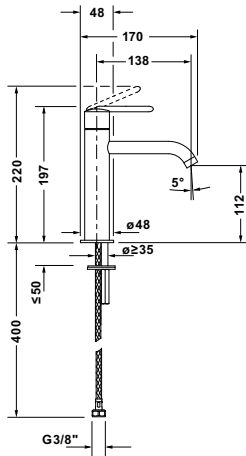

Balcoon # BA1023002046

Design by Patricia Urquiola

Einhebel-Waschtischmischer

Basis Angaben	
Langbezeichnung	Duravit Balcoon Einhebel-Waschtischmischer M FreshStart und MinusFlow Schwarz Matt – BA1023002046

Spezifikationen	
Montage	
Montageart	Standmontage
Temperaturregelung	Keramikmischsystem
Auslauf	Strahlformer
Durchflussmenge (3 bar)	4 l/min
Strahlart	Normalstrahl
Min. Empfohlener Betriebsdruck	1 bar
Max. Empfohlener Betriebsdruck	5 bar
Farbe	
Farbwert	Schwarz
Glanzgrad	Matt
Bedienung	
Bedienungsart	Mechanisch

Features	
Geeignet für Durchlauferhitzer	✓
Griffvariante	Hebelgriff
FreshStart	✓
MinusFlow	✓

Logistik	
Artikelgewicht	0,87 kg

Vermaung	
Hhe	197 mm
Ausladung	138 mm

Beschreibungstexte	
Ausschreibungstext	<p>Duravit Balcoon Einhebel-Waschtischmischer M FreshStart und MinusFlow Schwarz Matt, Designer: Patricia Urquiola, Schwarz Matt, Oberflchenbehandlung: Pulverbeschichtet, Form: Rund, Strahlart: Normalstrahl, Griffvariante: Hebelgriff, Bedienungsart: Mechanisch, Auslauf: Strahlformer, Technisches Feature: MinusFlow, AirPlus, FreshStart, FreshStart, MinusFlow, Durchflussmenge (3 bar): 4 l/min, Min. Empfohlener Betriebsdruck: 1 bar, Temperaturregelung: Keramikmischsystem, Geeignet fr Durchlauferhitzer, Anschlussma Schlauchanschluss: 3/8", Anschlussart Wasseranschluss: Flexible Anschlusschluche, EAN Nr.: 4067116471854, Artikelgewicht: 0,87 kg, Ausladung: 138 mm, Abmessungen (Breite / Lnge x Tiefe / Breite x Hhe): 48 x 170 x 197 mm, Artikel Nr.: BA1023002046</p>

Weitere Informationen finden Sie hier

<https://pro.duravit.de/p/BA1023002046>

Alle Zeichnungen enthalten alle notwendigen Mae (mm), die den blichen Toleranzen unterliegen. Exakte Mae knnen nur am Produkt abgenommen werden.