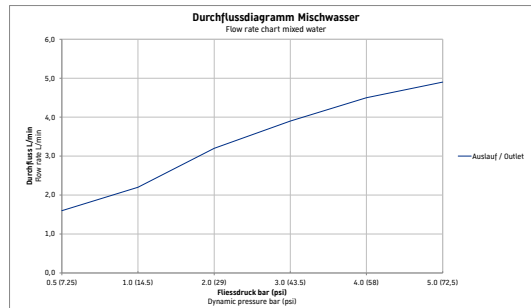

Balcoon # BA1023002046

Design by Patricia Urquiola

Einhebel-Waschtischmischer

Basis Angaben	
Langbezeichnung	Duravit Balcoon Einhebel-Waschtischmischer M FreshStart und MinusFlow Schwarz Matt – BA1023002046

Spezifikationen	
Montage	
Montageart	Standmontage
Temperaturregelung	Keramikmischsystem
Auslauf	Strahlformer
Durchflussmenge (3 bar)	4 l/min
Strahlart	Normalstrahl
Min. Empfohlener Betriebsdruck	1 bar
Max. Empfohlener Betriebsdruck	5 bar
Farbe	
Farbwert	Schwarz
Glanzgrad	Matt
Bedienung	
Bedienungsart	Mechanisch

Features	
Geeignet für Durchlauferhitzer	✓
Griffvariante	Hebelgriff
FreshStart	✓
MinusFlow	✓

Logistik	
Artikelgewicht	0,87 kg

Vermaung	
Hhe	197 mm
Ausladung	138 mm

Beschreibungstexte	
Ausschreibungstext	<p>Duravit Balcoon Einhebel-Waschtischmischer M FreshStart und MinusFlow Schwarz Matt, Designer: Patricia Urquiola, Schwarz Matt, Oberflchenbehandlung: Pulverbeschichtet, Form: Rund, Strahlart: Normalstrahl, Griffvariante: Hebelgriff, Bedienungsart: Mechanisch, Auslauf: Strahlformer, Technisches Feature: MinusFlow, AirPlus, FreshStart, FreshStart, MinusFlow, Durchflussmenge (3 bar): 4 l/min, Min. Empfohlener Betriebsdruck: 1 bar, Temperaturregelung: Keramikmischsystem, Geeignet fr Durchlauferhitzer, Anschlussma Schlauchanschluss: 3/8", Anschlussart Wasseranschluss: Flexible Anschlusschluche, EAN Nr.: 4067116471854, Artikelgewicht: 0,87 kg, Ausladung: 138 mm, Abmessungen (Breite / Lnge x Tiefe / Breite x Hhe): 48 x 170 x 197 mm, Artikel Nr.: BA1023002046</p>