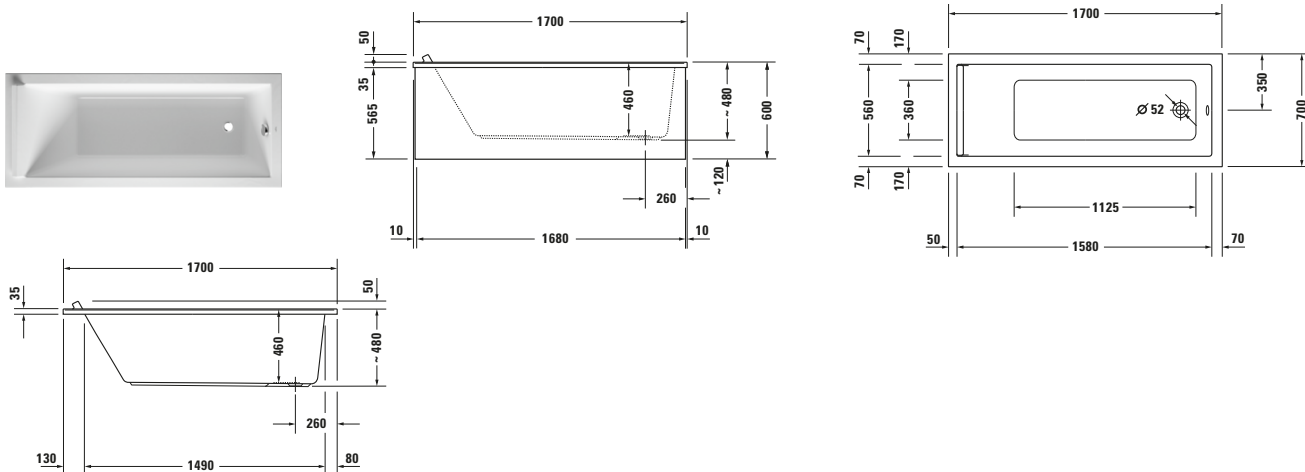

**Badewanne**

Basis Angaben	
Langbezeichnung	Duravit Starck Badewanne 1700x700 mm Weiß, Einbau, Material: Sanitäracryl, Rechteckig, Anzahl Rückenschrägen: 1, Position Ablauf: Fußende, Überlauf – 700334000000000

Passende Produkte	
<b>Passende Artikel</b>	
Passende Artikel finden Sie auf unserer Webseite.	

Spezifikationen	
<b>Montage</b>	
Einbauart	Einbau
Position Rückenschräge	Variabel
Nutzinhalt	155 l
<b>Material</b>	
Material	Sanitäracryl
<b>Farbe</b>	
Farbwert	Weiß
Glanzgrad	Glänzend
<b>Überlauf</b>	
Überlaufart	Drehexcenter

Beschreibungstexte	
Ausschreibungstext	Duravit Starck Badewanne Weiß 1700x700 mm, Designer: Philippe Starck, Form: Rechteckig, Sanitäracryl, Einbauart: Einbau, Wannerverkleidung möglich, Anzahl Rückenschrägen: 1, Position Rückenschräge: Variabel, Angeformte Nackenstütze, Überlauf, Überlaufart: Drehexcenter, Position Überlauf: Fußende, Position Ablauf: Fußende, Weiß, CE-Kennzeichen-1: EN 14516, EAN Nr.: 4021534894671, Artikelgewicht: 26,5 kg, Nutzinhalt: 155 l, Innentiefe: 460 mm, Abmessungen (Breite / Länge x Tiefe / Breite x Höhe): 1700 x 700 x 480 mm, Artikel Nr.: 700334000000000

Features	
Wannengriff möglich	✓

Vermaßung	
Breite / Länge	1700 mm
Tiefe / Breite	700 mm
Höhe	480 mm
Min. Höhe mit Füßen	605 mm
Höhe mit Wannenträger	600 mm

Logistik	
Artikelgewicht	26,5 kg

Weitere Informationen finden Sie hier