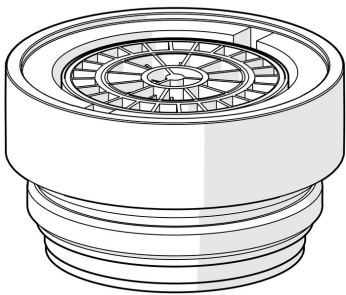

EAN: 4057304009860
static.hansa.com/59914607

- Ersatzteile
 - Wasserhahnwartung
 - Chrom
 - CASCADE® Strahlregler
 - Außengewinde
-

Technische Daten

Technische Eigenschaften

Anschlussgröße

M24x1

Werkstoff

Messing/Verbundwerkstoff