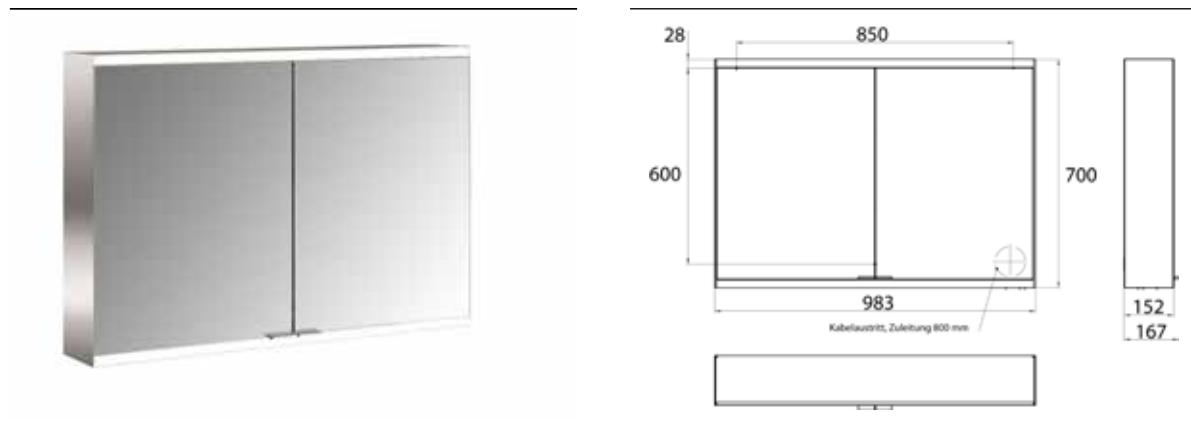

PRODUKTINFORMATION

Lichtspiegelschrank prime 2, 1.000 mm, 2 Türen, Aufputzmodell, IP20 aluminium/spiegel

Art.-Nr.9497 062 45

Seitenwand verspiegelt, mit verspiegelter- oder weißer Glasrückwand, 2 stufenlos einstellbare Ablagen, 2 Türen, 2 Steckdosen, stufenlose Lichtsteuerung (an/aus, Helligkeit und Lichtfarbe) über drei in die Glasrückwand integrierte Touchsensoren, Höhe: 700 mm, LED-Beleuchtung