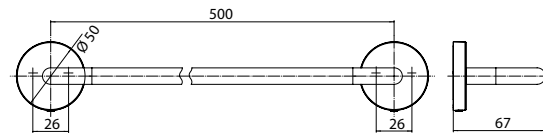

## PRODUKTINFORMATION

Badetuchhalter, 500 mm weiß

Art.-Nr.4360 139 50