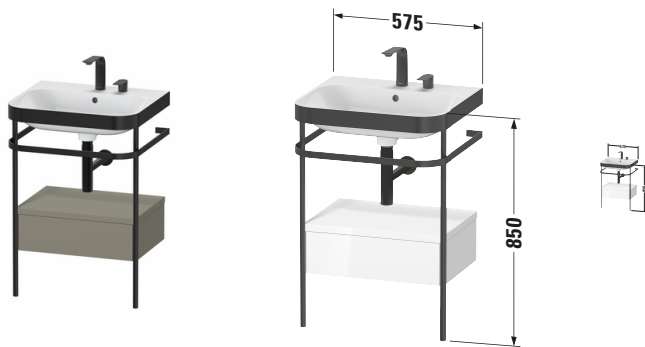

Happy D.2 # HP4740E9292

Design by sieger design

c-bonded Set mit Metallkonsole und Schubkasten

Basis Angaben	
Langbezeichnung	Duravit Happy D.2 c-bonded Set mit Metallkonsole und Schubkasten, Stein Grau Seidenmatt, Halbrund, Anzahl Schubkästen: 1, Tip-on Technik – HP4740E9292

Spezifikationen	
Keramik	
Anzahl Waschplätze	1
Anzahl Becken	1
Position Becken	Mitte
Anzahl Hahnlöcher pro Waschplatz	2
Griff	
Ausführung Griff	Grifflos
Front	
Farbwert Front	Stein Grau
Glanzgrad Front	Seidenmatt
Material Front	Hochverdichtete MDF-Platte
Korpus	
Farbwert Korpus	Stein Grau
Glanzgrad Korpus	Seidenmatt
Material Korpus	Hochverdichtete MDF-Platte
Oberfläche Korpus	Lack

Features	
Set Attribute	
Hahnlochbank	Ja
Tip-on Technik	✓
Selbsteinzug mit Dämpfung	✓

Lieferumfang	
Montage	
Inkl. Befestigungsmaterial	✓
Technische Dokumentation	
Inkl. Pflegeanleitung	digital und gedruckt
Inkl. Montageanleitung	digital und gedruckt
Set Attribute	
Inkl. Schaftventil	Nein
Inkl. Ablaufventil	Ja
Inkl. Push-Open Ventil	Ja

Passende Produkte	
Passende Artikel	
	Designsiphon # 005036 Universal
	Einrichtungssystem Set # UV0509 Universal

Vermaßung	
Breite / Länge	575 mm
Höhe	850 mm
Tiefe / Breite	490 mm
Min. Wandabstand	0 mm