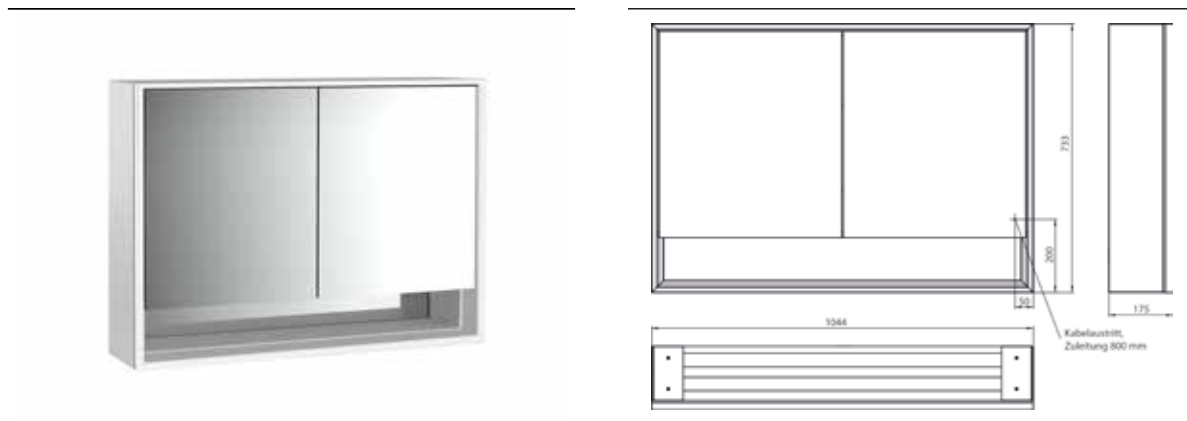

## PRODUKTINFORMATION

Lichtspiegelschrank loft mit Unterfach, 1.000 mm, 2 Türen, Aufputzmodell mit verspiegelten Seitenwänden, IP 20. aluminium/spiegel

Art.-Nr.9798 052 12

Umlaufende LED-Beleuchtung, mit verspiegelter- oder weißer Glasrückwand, 2 stufenlos einstellbare Ablagen, 2 Türen, 2 Steckdosen, Lichtsteuerung über 3 kapazitive von außen bedienbare Touch-Bedienfelder (An/Aus, Helligkeit und Lichtfarbe - kalt/warm - stufenlos einstellbar), Kabeldurchlass nach außen bei geschlossenen Spiegeltüren. Offenes Unterfach (Höhe: 122 mm) über die komplette Breite mit verspiegelter Rückwand. Höhe: 733 mm