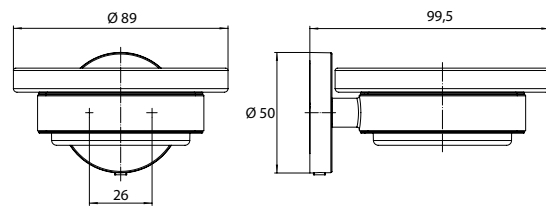

PRODUKTINFORMATION

Seifenhalter chrom

Art.-Nr.4330 001 00

Schale Kristallglas, klar