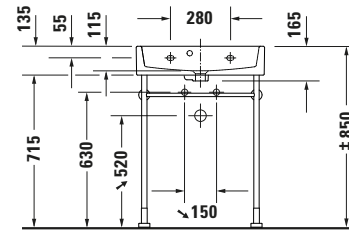

Waschtisch

Basis Angaben

Langbezeichnung	Duravit Vero Air Waschtisch Compact 600 mm Weiß Hochglanz, Hahnlochbank, Anzahl Hahnlöcher pro Waschplatz: 1, Überlauf, Geschliffen – 2368600027
-----------------	--

Beschreibungstexte

Ausschreibungstext	Duravit Vero Air Waschtisch Compact Weiß Hochglanz 600 mm, Designer: Duravit, Sanitärkeramik, Aufsatz, Überlauf, Position Ablauf: Mitte, Geschliffen, Ablagefläche: Hahnlochbank, Anzahl Becken: 1, Beckenform: Rechteckig, Position Becken: Mitte, Position Hahnloch: Mitte, Weiß Hochglanz, Geeignet für Möbel, Hahnlochbank, CE-Kennzeichen-1: EN 14688, EAN Nr.: 4063382007520, Artikelgewicht: 15,4 kg, Beckenbreite: 550 mm, Beckentiefe: 260 mm, Abmessungen (Breite / Länge x Tiefe / Breite x Höhe): 600 x 400 x 160 mm, Artikel Nr.: 2368600027
--------------------	---