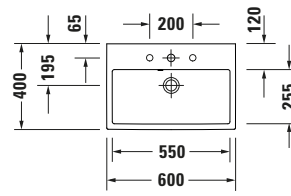

Waschtisch

Basis Angaben

Langbezeichnung	Duravit Vero Air Waschtisch Compact 600 mm Weiß Hochglanz, Hahnlochbank, Anzahl Hahnlöcher pro Waschplatz: 1, Überlauf, Geschliffen – 2368600027
-----------------	--

Spezifikationen
Farbe

Farbwert	Weiß
Innenfarbe	Weiß
Außenfarbe	Weiß
Glanzgrad	Hochglanz
Glanzgrad Innen	Hochglanz
Glanzgrad Außen	Hochglanz

Überlauf

Überlauf	✓
----------	---

Waschplatz

Anzahl Hahnlöcher pro Waschplatz	1
----------------------------------	---

Material

Material	Keramik
----------	---------

Features
Waschtisch

Geschliffen	✓
-------------	---

Waschplatz

Hahnlochbank	✓
--------------	---

Logistik

Artikelgewicht	15,4 kg
----------------	---------

Beschreibungstexte

Ausschreibungstext	Duravit Vero Air Waschtisch Compact Weiß Hochglanz 600 mm, Designer: Duravit, Sanitärkeramik, Aufsatz, Überlauf, Position Ablauf: Mitte, Geschliffen, Ablagefläche: Hahnlochbank, Anzahl Becken: 1, Beckenform: Rechteckig, Position Becken: Mitte, Position Hahnloch: Mitte, Weiß Hochglanz, Geeignet für Möbel, Hahnlochbank, CE-Kennzeichen-1: EN 14688, EAN Nr.: 4063382007520, Artikelgewicht: 15,4 kg, Beckenbreite: 550 mm, Beckentiefe: 260 mm, Abmessungen (Breite / Länge x Tiefe / Breite x Höhe): 600 x 400 x 160 mm, Artikel Nr.: 2368600027
--------------------	---