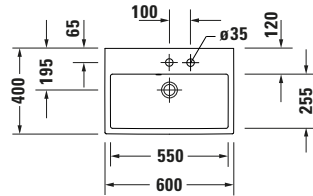

Waschtisch

Basis Angaben

Langbezeichnung	Duravit Vero Air Waschtisch Compact 600 mm Weiß Hochglanz, Hahnlochbank, Anzahl Hahnlöcher pro Waschplatz: 1, Überlauf, Geschliffen – 2368600027
-----------------	--

Spezifikationen
Farbe

Farbwert	Weiß
Innenfarbe	Weiß
Außenfarbe	Weiß
Glanzgrad	Hochglanz
Glanzgrad Innen	Hochglanz
Glanzgrad Außen	Hochglanz

Überlauf

Überlauf	✓
----------	---

Waschplatz

Anzahl Hahnlöcher pro Waschplatz	1
----------------------------------	---

Beschreibungstexte

Ausschreibungstext	Duravit Vero Air Waschtisch Compact Weiß Hochglanz 600 mm, Designer: Duravit, Sanitärkeramik, Aufsatz, Überlauf, Position Ablauf: Mitte, Geschliffen, Ablagefläche: Hahnlochbank, Anzahl Becken: 1, Beckenform: Rechteckig, Position Becken: Mitte, Position Hahnloch: Mitte, Weiß Hochglanz, Geeignet für Möbel, Hahnlochbank, CE-Kennzeichen-1: EN 14688, EAN Nr.: 4063382007520, Artikelgewicht: 15,4 kg, Beckenbreite: 550 mm, Beckentiefe: 260 mm, Abmessungen (Breite / Länge x Tiefe / Breite x Höhe): 600 x 400 x 160 mm, Artikel Nr.: 2368600027
--------------------	---