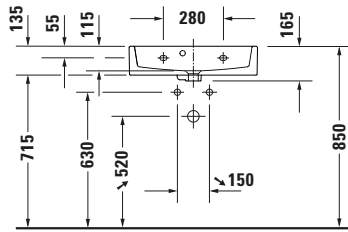

Waschtisch

Basis Angaben

Langbezeichnung	Duravit Vero Air Waschtisch Compact 600 mm Weiß Hochglanz, Hahnlochbank, Anzahl Hahnlöcher pro Waschplatz: 1, Überlauf, Geschliffen – 2368600027
-----------------	--

Spezifikationen
Farbe

Farbwert	Weiß
Innenfarbe	Weiß
Außenfarbe	Weiß
Glanzgrad	Hochglanz
Glanzgrad Innen	Hochglanz
Glanzgrad Außen	Hochglanz

Überlauf

Überlauf	✓
----------	---

Waschplatz

Anzahl Hahnlöcher pro Waschplatz	1
----------------------------------	---

Material

Material	Keramik
----------	---------

Features
Waschtisch

Geschliffen	✓
-------------	---

Waschplatz

Hahnlochbank	✓
--------------	---

Logistik

Artikelgewicht	15,4 kg
----------------	---------

Beschreibungstexte

Ausschreibungstext	Duravit Vero Air Waschtisch Compact Weiß Hochglanz 600 mm, Designer: Duravit, Sanitärkeramik, Aufsatz, Überlauf, Position Ablauf: Mitte, Geschliffen, Ablagefläche: Hahnlochbank, Anzahl Becken: 1, Beckenform: Rechteckig, Position Becken: Mitte, Position Hahnloch: Mitte, Weiß Hochglanz, Geeignet für Möbel, Hahnlochbank, CE-Kennzeichen-1: EN 14688, EAN Nr.: 4063382007520, Artikelgewicht: 15,4 kg, Beckenbreite: 550 mm, Beckentiefe: 260 mm, Abmessungen (Breite / Länge x Tiefe / Breite x Höhe): 600 x 400 x 160 mm, Artikel Nr.: 2368600027
--------------------	---