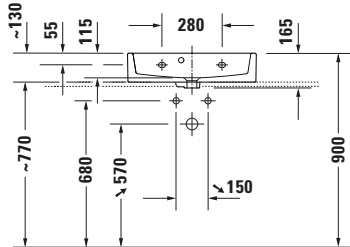

Waschtisch

Basis Angaben

Langbezeichnung	Duravit Vero Air Waschtisch Compact 600 mm Weiß Hochglanz, Hahnlochbank, Anzahl Hahnlöcher pro Waschplatz: 1, Überlauf, Geschliffen – 2368600027
-----------------	--

Material

Material	Keramik
----------	---------

Features
Waschtisch

Geschliffen	✓
-------------	---

Waschplatz

Hahnlochbank	✓
--------------	---

Logistik

Artikelgewicht	15,4 kg
----------------	---------

Beschreibungstexte

Ausschreibungstext	Duravit Vero Air Waschtisch Compact Weiß Hochglanz 600 mm, Designer: Duravit, Sanitärkeramik, Aufsatz, Überlauf, Position Ablauf: Mitte, Geschliffen, Ablagefläche: Hahnlochbank, Anzahl Becken: 1, Beckenform: Rechteckig, Position Becken: Mitte, Position Hahnloch: Mitte, Weiß Hochglanz, Geeignet für Möbel, Hahnlochbank, CE-Kennzeichen-1: EN 14688, EAN Nr.: 4063382007520, Artikelgewicht: 15,4 kg, Beckenbreite: 550 mm, Beckentiefe: 260 mm, Abmessungen (Breite / Länge x Tiefe / Breite x Höhe): 600 x 400 x 160 mm, Artikel Nr.: 2368600027
--------------------	---