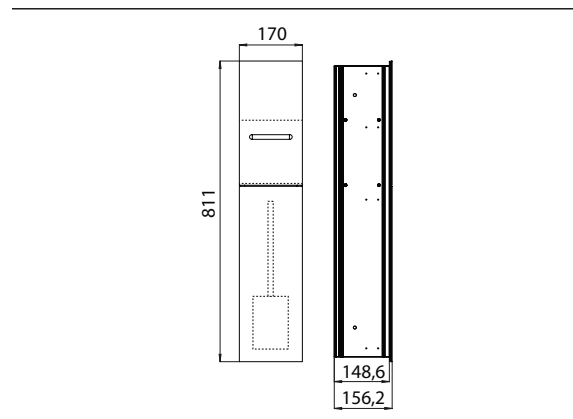

PRODUKTINFORMATION

WC-Modul - Unterputzmodell optiwhite

Art.-Nr.9754 274 50

Reserverollen- / Feuchtpapierbox, Papierhalter, Toilettenbürstengarnitur, Türanschlag rechts