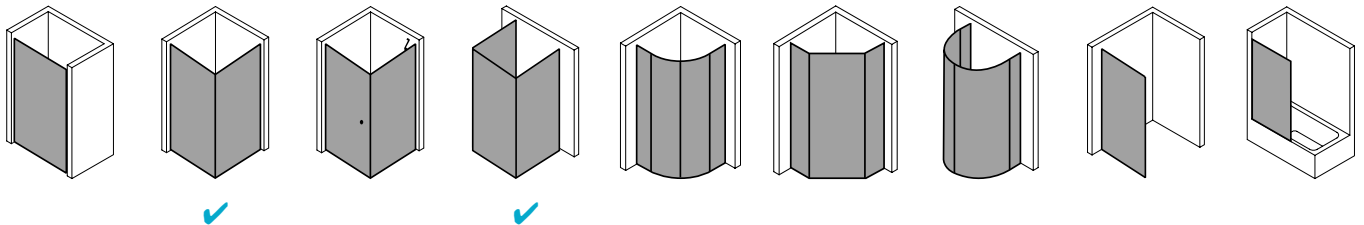

- Umweltmanagement zertifiziert nach DIN EN 14001:2015.
- Energiemanagement zertifiziert nach DIN EN 50001:2011.

Technische Daten

Höhe	2000 mm
Breite	900 mm
Tiefe	31 mm
Oberfläche	Silber Hochglanz
Glas	ESG SR Opaco
Beschichtung	CLEAN
Wanneneinbaumaß	885-910 mm
Glasaußenkante	860-885 mm
Anschlag	rechts
Türart	

Einbausituation