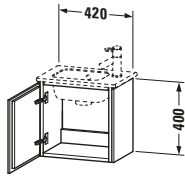

L-Cube # LC6272R8080

Design by Christian Werner

Waschtischunterbau wandhängend

Basis Angaben	
Langbezeichnung	Duravit L-Cube Waschtischunterbau wandhängend, Graphit Supermatt, Rechteckig, Anzahl Türen: 1 - LC6272R8080

Spezifikationen	
Tür	
Anzahl Türen	1
Türanschlag	Rechts
Für Anzahl Waschtische	1
Montagegrad	Montiert
Waschplatz	
Position Becken	Mitte
Montage	
Montageart	Montage unter Waschtisch / Wandhängend / Wandmontage
Farbe	
Farbwert	Graphit
Glanzgrad	Supermatt
Front	
Farbwert Front	Graphit
Glanzgrad Front	Supermatt
Korpus	
Glanzgrad Korpus	Supermatt
Material Korpus	Hochverdichtete Dreischicht-Holzspanplatte
Oberfläche Korpus	Dekor
Griff	
Ausführung Griff	Grifflos
Features	
Automatiktürscharnier mit Dämpfung	✓

Lieferumfang	
Montage	
Inkl. Befestigungsmaterial	✓
Technische Dokumentation	
Inkl. Montageanleitung	digital und gedruckt

Logistik	
Artikelgewicht	12,5 kg
Verkaufsverpackung	
Art Verkaufsverpackung	Karton
Menge / Verkaufsverpackung	1 Stk.
Ab Werk verpackt	✓
Breite Verkaufsverpackung inkl. Artikel	525 mm
Höhe Verkaufsverpackung inkl. Artikel	525 mm
Tiefe Verkaufsverpackung inkl. Artikel	525 mm
Gewicht Verkaufsverpackung inkl. Artikel	15 kg
Anzahl Packstücke	1

Vermaßung	
Breite / Länge	420 mm
Höhe	400 mm
Tiefe / Breite	294 mm
Min. Wandabstand	50 mm

Passende Produkte	
Passende Artikel	
	Handwaschbecken # 072343 ME by Starck
Notwendige Artikel	
	Handwaschbecken # 072343 ME by Starck

Weitere Informationen finden Sie hier

<https://pro.duravit.de/p/LC6272R8080>