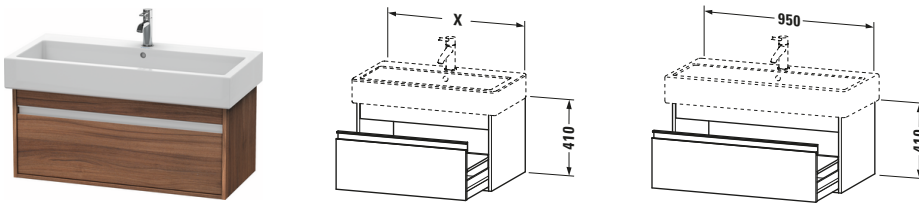

Waschtischunterbau wandhängend

Basis Angaben	
Langbezeichnung	Duravit Ketho Waschtischunterbau wandhängend, Nussbaum Matt, Rechteckig, Anzahl Auszüge: 1 – KT668807979

Spezifikationen	
Anzahl Auszüge	1
Für Anzahl Waschtische	1
Montagegrad	Montiert

Waschplatz	
Position Becken	Mitte

Montage	
Montageart	Montage unter Waschtisch / Wandhängend / Wandmontage

Farbe	
Farbwert	Nussbaum
Glanzgrad	Matt

Front	
Farbwert Front	Nussbaum
Glanzgrad Front	Matt

Korpus	
Glanzgrad Korpus	Matt
Material Korpus	Hochverdichtete Dreischicht-Holzspanplatte
Oberfläche Korpus	Dekor

Griff	
Ausführung Griff	Griffleiste
Anzahl Griffe	1
Farbwert Griff	Silber

Features	
Inneneinteilung	Optional
Selbsteinzug mit Dämpfung	✓

Lieferumfang	
Montage	
Inkl. Befestigungsmaterial	✓
Technische Dokumentation	
Inkl. Montageanleitung	digital und gedruckt

Vermaßung	
Breite / Länge	950 mm
Höhe	410 mm
Tiefe / Breite	440 mm
Min. Wandabstand	0 mm

Passende Produkte

Passende Artikel	
	Inneneinteilung # UV9845 Universal
	Raumsparsiphon # 005076 Universal
	Waschtisch # 045410 Vero