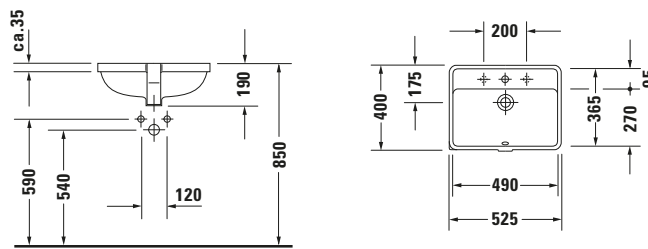

Einbauwaschtisch

Basis Angaben

Langbezeichnung	Duravit Starck 3 Einbauwaschtisch 525 mm Weiß Hochglanz, Hahnlochbank, Anzahl Hahnlöcher pro Waschplatz: 1, Überlauf – 0302490000
-----------------	---

Spezifikationen

Farbe	
Farbwert	Weiß
Innenfarbe	Weiß
Außenfarbe	Weiß
Glanzgrad	Hochglanz
Glanzgrad Innen	Hochglanz
Glanzgrad Außen	Hochglanz
Überlauf	
Überlauf	✓
Waschplatz	
Anzahl Hahnlöcher pro Waschplatz	1
Material	
Material	Keramik

Features

Waschplatz	
Hahnlochbank	✓

Logistik

Artikelgewicht	8,9 kg
----------------	--------

Passende Produkte

Passende Artikel	
	Befestigung # 0050280000 Universal
	Push-open Ventil # 005052 Universal

Beschreibungstexte

Ausschreibungstext	Duravit Starck 3 Einbauwaschtisch Weiß Hochglanz 525 mm, Designer: Philippe Starck, Sanitärkeramik, Einbau von unten, Überlauf, Position Ablauf: Mitte, Anzahl Becken: 1, Beckenform: Rechteckig, Position Becken: Mitte, Position Hahnloch: Mitte, Weiß Hochglanz, Geeignet für Möbel, Hahnlochbank, CE-Kennzeichen-1: EN 14688, EAN Nr.: 4021534223334, Artikelgewicht: 8,9 kg, Beckenbreite: 490 mm, Beckentiefe: 270 mm, Abmessungen (Breite / Länge x Tiefe / Breite x Höhe): 525 x 400 x 190 mm, Artikel Nr.: 0302490000
--------------------	--