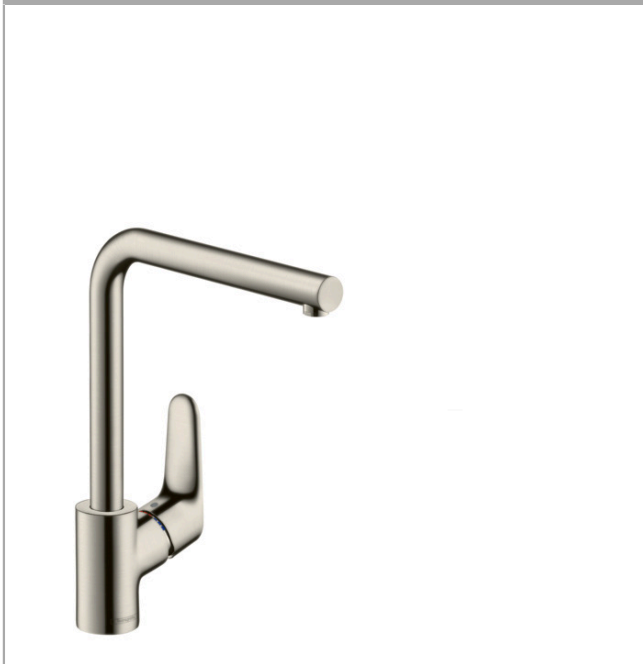

Focus M41

Einhebel-Küchenmischer 280, 1jet

Oberfläche: **Edelstahl finish** Artikelnummer: **31817800**

Beschreibung

Merkmale

- ComfortZone 280
- Schwenkbereich einstellbar in 3 Stufen auf 110°, 150° oder 360°
- Normalstrahl
- Maximale Durchflussmenge bei 3 bar: 12 l/min
- Keramikmischsystem
- G 3/8-Anschlusschläuche
- Temperaturbegrenzung einstellbar
- SVGW 1401-6228
- P-IX 28097/IO

Artikeldetails

TEAM-Nr. 757674.531
Preis exkl. MwSt. 332.00 CHF

Technologie

Designpreise

Zertifikate / Nachhaltigkeit

Produktabbildung