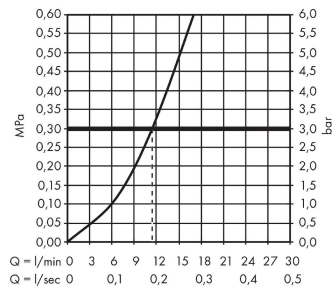

Focus M41

Einhebel-Küchenmischer 280, 1jet

Oberfläche: **Edelstahl finish** Artikelnummer: **31817800**

Beschreibung

Merkmale

- ComfortZone 280
- Schwenkbereich einstellbar in 3 Stufen auf 110°, 150° oder 360°
- Normalstrahl
- Maximale Durchflussmenge bei 3 bar: 12 l/min
- Keramikmischsystem
- G 3/8-Anschlusschläuche
- Temperaturbegrenzung einstellbar
- SVGW 1401-6228
- P-IX 28097/IO

Artikeldetails

TEAM-Nr. 757674.531
Preis exkl. MwSt. 332.00 CHF

Technologie

Designpreise

Zertifikate / Nachhaltigkeit

Produktabbildung

Maßzeichnung

Focus M41

Einhebel-Küchenmischer 280, 1jet

Oberfläche: **Edelstahl finish** Artikelnummer: **31817800**

Durchflussdiagramm

Focus M41

Einhebel-Küchenmischer 280, 1jet

Oberfläche: **Edelstahl finish** Artikelnummer: **31817800**