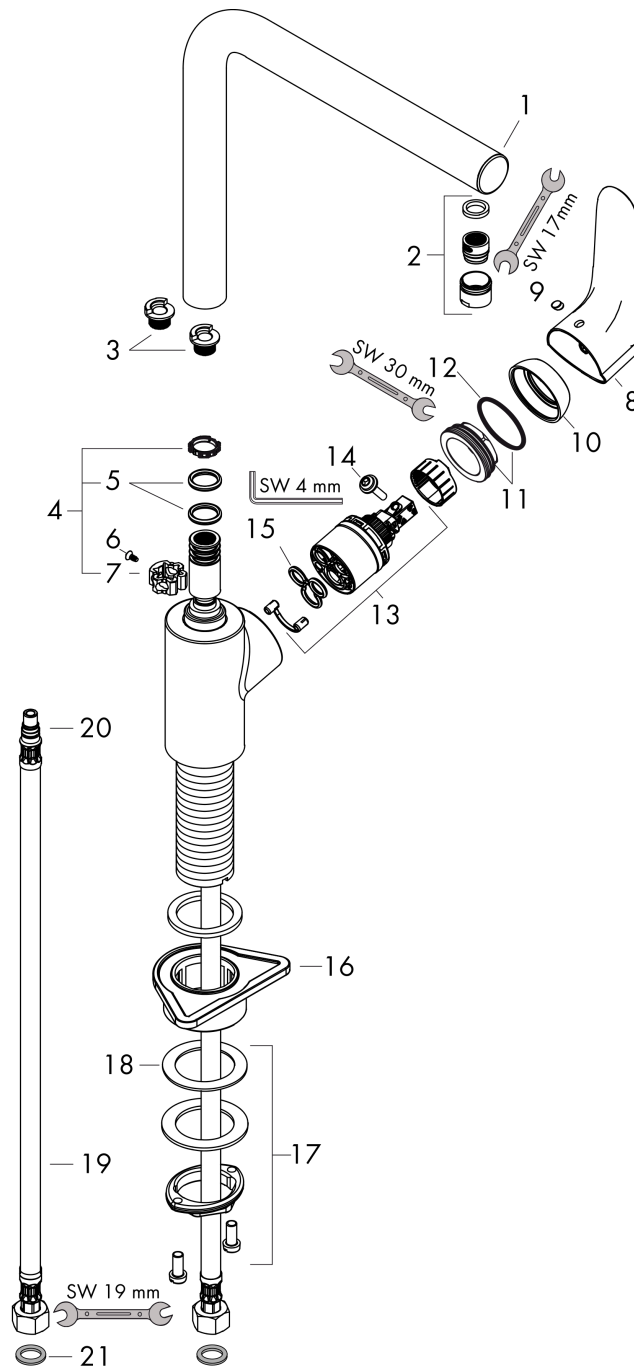

Focus M41

Einhebel-Küchenmischer 280, 1jet

Oberfläche: **Edelstahl finish** Artikelnummer: **31817800**

Beschreibung

Merkmale

- ComfortZone 280
- Schwenkbereich einstellbar in 3 Stufen auf 110°, 150° oder 360°
- Normalstrahl
- Maximale Durchflussmenge bei 3 bar: 12 l/min
- Keramikmischsystem
- G 3/8-Anschlusschläuche
- Temperaturbegrenzung einstellbar
- SVGW 1401-6228
- P-IX 28097/IO

Einhebel-Küchenmischer 280, 1jet

Oberfläche: **Edelstahl finish** Artikelnummer: **31817800**

Durchflussdiagramm

Focus M41

Einhebel-Küchenmischer 280, 1jet

Oberfläche: **Edelstahl finish** Artikelnummer: **31817800**

Explosionszeichnung

Baujahr: >07/13

Focus M41

Einhebel-Küchenmischer 280, 1jet

Oberfläche: **Edelstahl finish** Artikelnummer: **31817800**

Ersatzteilliste

Baujahr: >07/13

Pos.	Beschreibung	Artikelnummer	Preis	VE
1	Auslauf kpl.	98489800	166.45 CHF	1
2	Luftsprudler M18x1 (15 l/min)	98490800	28.95 CHF	1
3	Anschlagring Set (110° / 150°)	98486000	14.25 CHF	1
4	Dichtungsset	92646000	18.80 CHF	1
5	O-Ring 14x2,5	98189000	3.25 CHF	1
6	Schraube	97662000	8.65 CHF	1
7	Axialring	97558000	3.25 CHF	1
8	Griff	98460800	-	1
9	Griffstopfen	96338000	3.25 CHF	1
10	Kappe	95498800	23.05 CHF	1
11	Mutter	97209000	14.25 CHF	1
12	O-Ring 32x2	98193000	3.25 CHF	1
13	Kartusche kpl.	92730000	58.70 CHF	1
14	Sicherungsschraube	95140000	5.40 CHF	1
15	Dichtung	95008000	8.65 CHF	1
16	Befestigungsteil	97523000	5.40 CHF	1
17	Schaftbefestigung kpl. (Ø 34)	95049000	14.25 CHF	1
18	Gleitring	97548000	3.25 CHF	1
19	Anschlusschlauch 900 mm M8x0,75 G3/8	98758000	28.95 CHF	1
20	O-Ring 7x1,5	98422000	3.25 CHF	1
21	Dichtungsset	95581000	5.40 CHF	1
a	Anschlagring Set (60° / 80°)	92259000	18.80 CHF	1