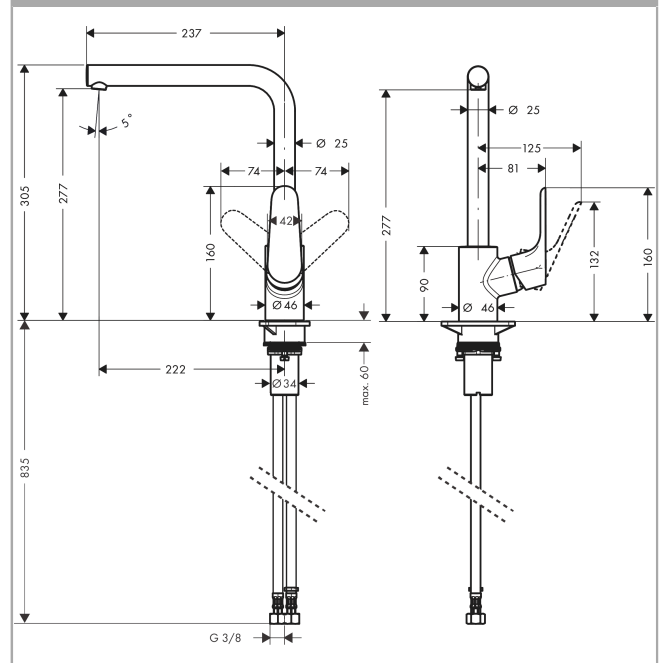

Focus M41

Einhebel-Küchenmischer 280, 1jet

Oberfläche: **Edelstahl finish** Artikelnummer: **31817800**

Beschreibung

Merkmale

- ComfortZone 280
- Schwenkbereich einstellbar in 3 Stufen auf 110°, 150° oder 360°
- Normalstrahl
- Maximale Durchflussmenge bei 3 bar: 12 l/min
- Keramikmischsystem
- G 3/8-Anschlusschläuche
- Temperaturbegrenzung einstellbar
- SVGW 1401-6228
- P-IX 28097/IO

Artikeldetails

TEAM-Nr. 757674.531
Preis exkl. MwSt. 332.00 CHF

Technologie

Designpreise

Zertifikate / Nachhaltigkeit

Produktabbildung

Maßzeichnung

Focus M41

Einhebel-Küchenmischer 280, 1jet

Oberfläche: **Edelstahl finish** Artikelnummer: **31817800**

Durchflussdiagramm

Focus M41

Einhebel-Küchenmischer 280, 1jet

Oberfläche: **Edelstahl finish** Artikelnummer: **31817800**

Explosionszeichnung

Baujahr: >07/13

Focus M41

Einhebel-Küchenmischer 280, 1jet

Oberfläche: **Edelstahl finish** Artikelnummer: **31817800**

Ersatzteilliste

Baujahr: >07/13

Pos.	Beschreibung	Artikelnummer	Preis	VE
1	Auslauf kpl.	98489800	166.45 CHF	1
2	Luftsprudler M18x1 (15 l/min)	98490800	28.95 CHF	1
3	Anschlagring Set (110° / 150°)	98486000	14.25 CHF	1
4	Dichtungsset	92646000	18.80 CHF	1
5	O-Ring 14x2,5	98189000	3.25 CHF	1
6	Schraube	97662000	8.65 CHF	1
7	Axialring	97558000	3.25 CHF	1
8	Griff	98460800	-	1
9	Griffstopfen	96338000	3.25 CHF	1
10	Kappe	95498800	23.05 CHF	1
11	Mutter	97209000	14.25 CHF	1
12	O-Ring 32x2	98193000	3.25 CHF	1
13	Kartusche kpl.	92730000	58.70 CHF	1
14	Sicherungsschraube	95140000	5.40 CHF	1
15	Dichtung	95008000	8.65 CHF	1
16	Befestigungsteil	97523000	5.40 CHF	1
17	Schaftbefestigung kpl. (Ø 34)	95049000	14.25 CHF	1
18	Gleitring	97548000	3.25 CHF	1
19	Anschlusschlauch 900 mm M8x0,75 G3/8	98758000	28.95 CHF	1
20	O-Ring 7x1,5	98422000	3.25 CHF	1
21	Dichtungsset	95581000	5.40 CHF	1
a	Anschlagring Set (60° / 80°)	92259000	18.80 CHF	1