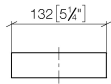

83 590 780

- Breite 132 mm
- Höhe 35 mm
- Ausladung 116 mm

|   |                                       |               |
|---|---------------------------------------|---------------|
|    | Platin gebürstet                      | 83 590 780-06 |
|    | Chrom                                 | 83 590 780-00 |
|    | Platin                                | 83 590 780-08 |
|    | Dark Brass matt                       | 83 590 780-16 |
|    | Dark Bronze matt                      | 83 590 780-17 |
|    | Dark Chrome                           | 83 590 780-19 |
|    | Messing gebürstet<br>(23kt Gold)      | 83 590 780-28 |
|    | Bronze gebürstet                      | 83 590 780-42 |
|    | Champagne<br>gebürstet (22kt<br>Gold) | 83 590 780-46 |
|   | Champagne (22kt<br>Gold)              | 83 590 780-47 |
|  | Cyprum                                | 83 590 780-49 |
|  | Dark Platinum<br>gebürstet            | 83 590 780-99 |

83 590 780

mm [inches]

83 590 780

Ersatzteile für die  
anderen  
Oberflächenvarianten  
finden Sie hier:  
Chrom