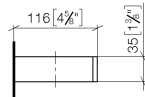

83 590 780

- Breite 132 mm
- Höhe 35 mm
- Ausladung 116 mm

|   |                                       |               |
|---|---------------------------------------|---------------|
|    | Platin gebürstet                      | 83 590 780-06 |
|    | Chrom                                 | 83 590 780-00 |
|    | Platin                                | 83 590 780-08 |
|    | Dark Brass matt                       | 83 590 780-16 |
|    | Dark Bronze matt                      | 83 590 780-17 |
|    | Dark Chrome                           | 83 590 780-19 |
|    | Messing gebürstet<br>(23kt Gold)      | 83 590 780-28 |
|    | Bronze gebürstet                      | 83 590 780-42 |
|    | Champagne<br>gebürstet (22kt<br>Gold) | 83 590 780-46 |
|   | Champagne (22kt<br>Gold)              | 83 590 780-47 |
|  | Cyprum                                | 83 590 780-49 |
|  | Dark Platinum<br>gebürstet            | 83 590 780-99 |

83 590 780

mm [inches]

83 590 780

Ersatzteile für die  
anderen  
Oberflächenvarianten  
finden Sie hier:  
Chrom

### Ersatzteilstückliste

| Nr. | Artikelnummer      | Benennung                            | Verbaumenge | Lieferzeit |
|-----|--------------------|--------------------------------------|-------------|------------|
| 1   | 05 17 20 718 00 90 | Befestigungssatz 30 x 70 x 5 mm -    | 1,00        | 2          |
| 2   | 90 31 11 112 00 90 | Befestigung Gewindestift M5 x 6 mm - | 1,00        | 2          |