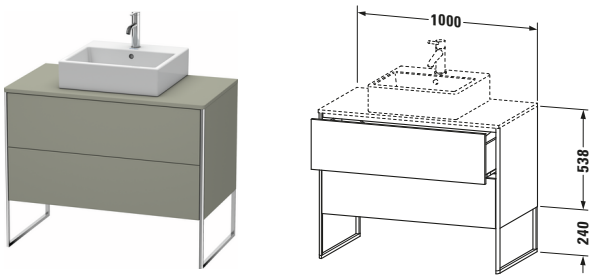

**Konsolenwaschtischunterbau bodenstehend**

Basis Angaben	
Langbezeichnung	Duravit XSquare Konsolenwaschtischunterbau bodenstehend, Stein Grau Seidenmatt, Rechteckig, Anzahl Ausschnitte: 1, Anzahl Auszüge: 2, Tip-on Technik – XS492109292

Spezifikationen	
Anzahl Ausschnitte	1
Anzahl Auszüge	2
Für Anzahl Waschtische	1
Montagegrad	Teilweise montiert
Waschplatz	
Position Becken	Mitte
Montage	
Montageart	Bodenstehend / Wandmontage
Farbe	
Farbwert	Stein Grau
Glanzgrad	Seidenmatt
Front	
Farbwert Front	Stein Grau
Glanzgrad Front	Seidenmatt
Korpus	
Glanzgrad Korpus	Seidenmatt
Material Korpus	Hochverdichtete MDF-Platte
Oberfläche Korpus	Lack
Griff	
Ausführung Griff	Grifflos
Profil	
Farbe Profil	Chrom
Glanzgrad Profil	Hochglanz
Material Profil	Aluminium

Features	
Tip-on Technik	✓
Einrichtungssystem	Optional
Integrierter Höhenausgleich	✓
Selbsteinzug mit Dämpfung	✓

Lieferumfang	
Inkl. Fußgestell	✓
Montage	
Inkl. Befestigungsmaterial	✓
Technische Dokumentation	
Inkl. Montageanleitung	digital und gedruckt

Vermaßung	
Breite / Länge	1000 mm
Höhe	778 mm
Tiefe / Breite	548 mm
Min. Wandabstand	0 mm

Passende Produkte	
Passende Artikel	
	Raumsparsiphon # 005076 Universal
	Einrichtungssystem Set # UV0508 Universal
	Konsole # XS060E XSquare
	Konsole # XS061E XSquare
Notwendige Artikel	
	Konsole # XS060E XSquare
	Konsole # XS061E XSquare