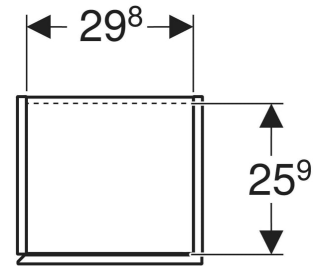

Geberit Renova Plan Hochschrank mit einer Tür

EIGENSCHAFTEN

- Holz aus nachhaltiger Forstwirtschaft mit zertifizierter Herkunft
- Wandhängend
- Mit einer Tür
- Anschlagseite links oder rechts
- Griffmulde zum Öffnen
- Tür mit Dämpfungsmechanismus
- Mit einem festen Einlegeboden
- Mit vier versetzbaren Einlegeböden

ZUBEHÖR

- Geberit Magnethalter
- Geberit Vergrößerungsspiegel
- Geberit Steckdosenelement
- Geberit Set Füße schmal

Art.-Nr.	Farbe / Oberfläche	B cm	H cm	T cm	Tür	VE1 St.
504.045.IK.1 * Neu	salbeigrün / lackiert seidenmatt	33	180	29.8	Anschlag links oder rechts	1