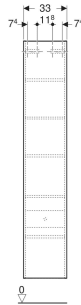

Geberit Renova Plan Hochschrank mit einer Tür

EIGENSCHAFTEN

- Holz aus nachhaltiger Forstwirtschaft mit zertifizierter Herkunft
- Wandhängend
- Mit einer Tür
- Anschlagseite links oder rechts
- Griffmulde zum Öffnen
- Tür mit Dämpfungsmechanismus
- Mit einem festen Einlegeboden
- Mit vier versetzbaren Einlegeböden

- Seidenmatte Oberflächen mit Anti-Fingerabdruck-Beschichtung
- Feuchtigkeitsbeständig
- Vormontiert geliefert

TECHNISCHE DATEN

Werkstoff Hochverdichtete Dreischicht-Holzspanplatte

LIEFERUMFANG

- Befestigungsmaterial

ZUBEHÖR

- Geberit Magnethalter
- Geberit Vergrößerungsspiegel
- Geberit Steckdosenelement
- Geberit Set Füße schmal

Art.-Nr.	Farbe / Oberfläche	B cm	H cm	T cm	Tür	VE1 St.
504.045.IK.1 * Neu	salbeigrün / lackiert seidenmatt	33	180	29.8	Anschlag links oder rechts	1