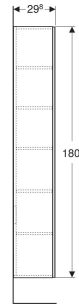

Geberit Renova Plan Hochschrank mit einer Tür

EIGENSCHAFTEN

- Holz aus nachhaltiger Forstwirtschaft mit zertifizierter Herkunft
- Wandhängend
- Mit einer Tür
- Anschlagseite links oder rechts
- Griffmulde zum Öffnen
- Tür mit Dämpfungsmechanismus
- Mit einem festen Einlegeboden
- Mit vier versetzbaren Einlegeböden

- Seidenmatte Oberflächen mit Anti-Fingerabdruck-Beschichtung
- Feuchtigkeitsbeständig
- Vormontiert geliefert

TECHNISCHE DATEN

Werkstoff Hochverdichtete Dreischicht-Holzspanplatte

LIEFERUMFANG

- Befestigungsmaterial

ZUBEHÖR

- Geberit Magnethalter
- Geberit Vergrößerungsspiegel
- Geberit Steckdosenelement
- Geberit Set Füße schmal

Art.-Nr.	Farbe / Oberfläche	B cm	H cm	T cm	Tür	VE1 St.
504.045.IK.1 * Neu	salbeigrün / lackiert seidenmatt	33	180	29.8	Anschlag links oder rechts	1