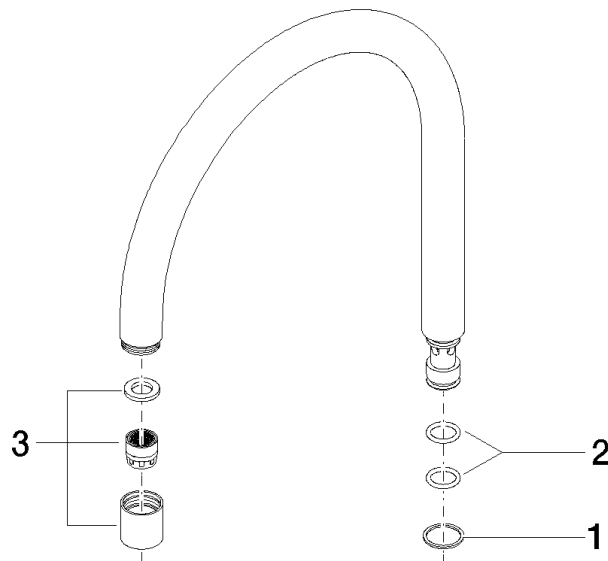

90 28 22 211 00

	Chrom	90 28 22 211 00-00
	Platin gebürstet	90 28 22 211 00-06
	Platin	90 28 22 211 00-08
	Dark Chrome	90 28 22 211 00-19
	Bronze gebürstet	90 28 22 211 00-42
	Chrom gebürstet	90 28 22 211 00-93

Auslauf 7 l/min. - Chrom

ERSATZTEILE

90 28 22 211 00

Auslauf 7 l/min. - Chrom

ERSATZTEILE

90 28 22 211 00

90 28 22 211 00

Ersatzteile für die
anderen
Oberflächenvarianten
finden Sie hier: Platin
gebürstet

Ersatzteilstückliste

Nr.	Artikelnummer	Benennung	Verbaumenge	Lieferzeit
1	90 28 10 030 00 90	Ring -	1,00	2
3	90 23 01 028 03-00	Luftsprudler M18xIG 7,0 l/min. - Chrom	1,00	10
2	90 14 10 077 00 90	O-Ring EPDM 70 12,0 x 2,0 mm -	2,00	2