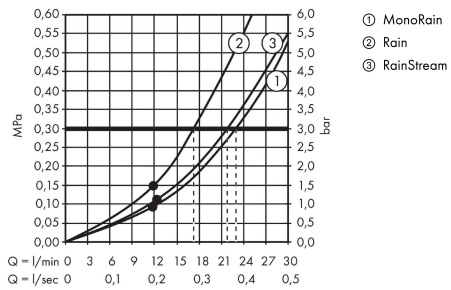

AXOR ShowerSolutions

Kopfbrause 460/300 3jet mit Deckenanschluss

Oberfläche: **Polished Gold Optic** Artikelnummer: **35281990**

Beschreibung

Merkmale

- besteht aus: Kopfbrause, Deckenanschluss
- Brausekopfgrösse: 466 x 300 mm
- Strahlart: Rain, RainStream, MonoRain
- Durchflussmenge Rain (bei 3 bar): 17 l/min
- Durchflussmenge MonoRain (bei 3 Bar): 23 l/min
- Durchflussmenge RainStream (bei 3 bar): 22 l/min
- Maximale Durchflussmenge bei 3 bar: 23 l/min
- Mindestfließdruck: 1,5 bar
- Material Strahlscheibe: Metall
- Metalldeckenanschluss
- Deckenanschlusslänge: 100 mm
- Strahlscheibe zur Reinigung abnehmbar
- Kopfbrause zur Reinigung abnehmbar
- Montage: Deckenmontage
- Anschlussart: Grundkörper
- abgehängte Decke zwingend notwendig

Artikeldetails

TEAM-Nr. 758324.766
Preis exkl. MwSt. 4549.00 CHF

Technologie

Zertifikate / Nachhaltigkeit

Produktabbildung

Maßzeichnung

AXOR ShowerSolutions

Kopfbrause 460/300 3jet mit Deckenanschluss

Oberfläche: **Polished Gold Optic** Artikelnummer: **35281990**

Durchflussdiagramm

Die Verbrauchswerte wurden praxisnah mit den dazugehörigen Armaturen (Thermostat/Mischer/ Unterputzventil) gemessen.