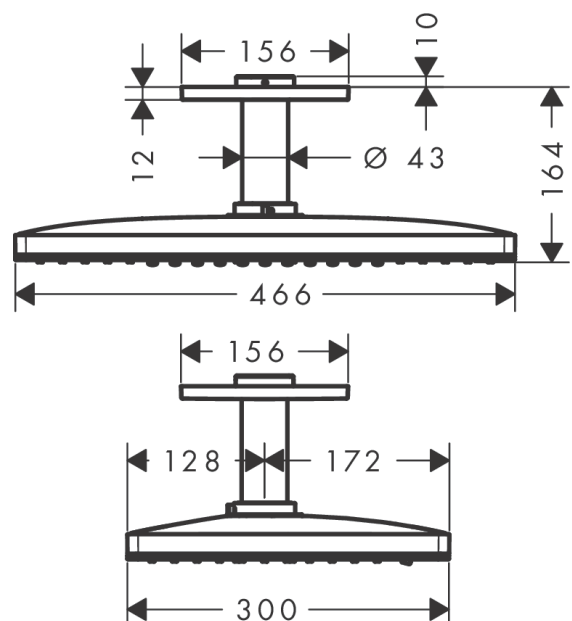

AXOR ShowerSolutions

Kopfbrause 460/300 3jet mit Deckenanschluss

Oberfläche: **Polished Gold Optic** Artikelnummer: **35281990**

Beschreibung

Merkmale

- besteht aus: Kopfbrause, Deckenanschluss
- Brausekopfgrösse: 466 x 300 mm
- Strahlart: Rain, RainStream, MonoRain
- Durchflussmenge Rain (bei 3 bar): 17 l/min
- Durchflussmenge MonoRain (bei 3 Bar): 23 l/min
- Durchflussmenge RainStream (bei 3 bar): 22 l/min
- Maximale Durchflussmenge bei 3 bar: 23 l/min
- Mindestfließdruck: 1,5 bar
- Material Strahlscheibe: Metall
- Metalldeckenanschluss
- Deckenanschlusslänge: 100 mm
- Strahlscheibe zur Reinigung abnehmbar
- Kopfbrause zur Reinigung abnehmbar
- Montage: Deckenmontage
- Anschlussart: Grundkörper
- abgehängte Decke zwingend notwendig

Artikeldetails

TEAM-Nr. 758324.766
Preis exkl. MwSt. 4549.00 CHF

Technologie

Zertifikate / Nachhaltigkeit

Produktabbildung

Maßzeichnung

AXOR ShowerSolutions

Kopfbrause 460/300 3jet mit Deckenanschluss

Oberfläche: **Polished Gold Optic** Artikelnummer: **35281990**

Durchflussdiagramm

Die Verbrauchswerte wurden praxisnah mit den dazugehörigen Armaturen (Thermostat/Mischer/ Unterputzventil) gemessen.