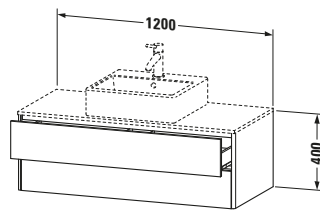

Konsolenwaschtischunterbau wandhängend

Basis Angaben	
Langbezeichnung	Duravit XSquare Konsolenwaschtischunterbau wandhängend, Leinen Matt, Rechteckig, Anzahl Ausschnitte: 1, Anzahl Schubkästen: 2, Tip-on Technik – XS491207575

Spezifikationen	
Anzahl Ausschnitte	1
Anzahl Schubkästen	2
Für Anzahl Waschtische	1
Montagegrad	Montiert

Waschplatz	
Position Becken	Mitte

Montage	
Montageart	Wandhängend / Wandmontage

Farbe	
Farbwert	Leinen
Glanzgrad	Matt

Front	
Farbwert Front	Leinen
Glanzgrad Front	Matt

Korpus	
Glanzgrad Korpus	Matt
Material Korpus	Hochverdichtete Dreischicht-Holzspanplatte
Oberfläche Korpus	Dekor

Griff	
Ausführung Griff	Grifflos

Profil	
Farbe Profil	Chrom
Glanzgrad Profil	Hochglanz
Material Profil	Aluminium

Features	
Tip-on Technik	✓
Einrichtungssystem	Optional
Selbsteinzug mit Dämpfung	✓
Siphonausschnitt	✓
Schürze	✓

Lieferumfang	
Montage	
Inkl. Befestigungsmaterial	✓
Technische Dokumentation	
Inkl. Montageanleitung	digital und gedruckt

Logistik	
Artikelgewicht	43 kg
Verkaufsverpackung	
Art Verkaufsverpackung	Karton
Menge / Verkaufsverpackung	1 Stk.
Ab Werk verpackt	✓
Breite Verkaufsverpackung inkl. Artikel	615 mm
Höhe Verkaufsverpackung inkl. Artikel	1260 mm
Tiefe Verkaufsverpackung inkl. Artikel	550 mm
Gewicht Verkaufsverpackung inkl. Artikel	43 kg
Anzahl Packstücke	1

Vermaßung	
Breite / Länge	1200 mm
Höhe	400 mm
Tiefe / Breite	548 mm
Min. Wandabstand	0 mm

Passende Produkte

Passende Artikel	
	Raumsparsiphon # 005076 Universal
	Einrichtungssystem Set # UV0508 Universal
	Konsolle # XS060F XSquare
	Konsolle # XS061F XSquare

Notwendige Artikel	
	Konsolle # XS060F XSquare
	Konsolle # XS061F XSquare