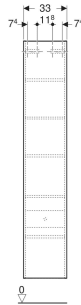

Geberit Renova Plan Hochschrank mit einer Tür

EIGENSCHAFTEN

- Holz aus nachhaltiger Forstwirtschaft mit zertifizierter Herkunft
- Wandhängend
- Mit einer Tür
- Anschlagseite links oder rechts
- Griffmulde zum Öffnen
- Tür mit Dämpfungsmechanismus
- Mit einem festen Einlegeboden
- Mit vier versetzbaren Einlegeböden

- Seidenmatte Oberflächen mit Anti-Fingerabdruck-Beschichtung
- Feuchtigkeitsbeständig
- Vormontiert geliefert

TECHNISCHE DATEN

Werkstoff Hochverdichtete Dreischicht-Holzspanplatte

LIEFERUMFANG

- Befestigungsmaterial

ZUBEHÖR

- Geberit Magnethalter
- Geberit Vergrößerungsspiegel
- Geberit Steckdosenelement
- Geberit Set Füße schmal

Art.-Nr.	Farbe / Oberfläche	B cm	H cm	T cm	Tür	VE1 St.
504.045.JR.1 * Neu	Nussbaum hickory / Melamin Holzstruktur	33	180	29.8	Anschlag links oder rechts	1