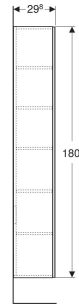

Geberit Renova Plan Hochschrank mit einer Tür

EIGENSCHAFTEN

- Holz aus nachhaltiger Forstwirtschaft mit zertifizierter Herkunft
- Wandhängend
- Mit einer Tür
- Anschlagseite links oder rechts
- Griffmulde zum Öffnen
- Tür mit Dämpfungsmechanismus
- Mit einem festen Einlegeboden
- Mit vier versetzbaren Einlegeböden

- Seidenmatte Oberflächen mit Anti-Fingerabdruck-Beschichtung
- Feuchtigkeitsbeständig
- Vormontiert geliefert

TECHNISCHE DATEN

Werkstoff Hochverdichtete Dreischicht-Holzspanplatte

LIEFERUMFANG

- Befestigungsmaterial

ZUBEHÖR

- Geberit Magnethalter
- Geberit Vergrößerungsspiegel
- Geberit Steckdosenelement
- Geberit Set Füße schmal

Art.-Nr.	Farbe / Oberfläche	B cm	H cm	T cm	Tür	VE1 St.
504.045.JR.1 * Neu	Nussbaum hickory / Melamin Holzstruktur	33	180	29.8	Anschlag links oder rechts	1