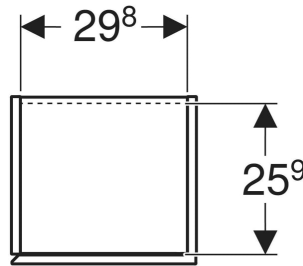

Geberit Renova Plan Hochschrank mit einer Tür

EIGENSCHAFTEN

- Holz aus nachhaltiger Forstwirtschaft mit zertifizierter Herkunft
- Wandhängend
- Mit einer Tür
- Anschlagseite links oder rechts
- Griffmulde zum Öffnen
- Tür mit Dämpfungsmechanismus
- Mit einem festen Einlegeboden
- Mit vier versetzbaren Einlegeböden

ZUBEHÖR

- Geberit Magnethalter
- Geberit Vergrößerungsspiegel
- Geberit Steckdosenelement
- Geberit Set Füße schmal

Art.-Nr.	Farbe / Oberfläche	B cm	H cm	T cm	Tür	VE1 St.
504.045.JR.1 * Neu	Nussbaum hickory / Melamin Holzstruktur	33	180	29.8	Anschlag links oder rechts	1