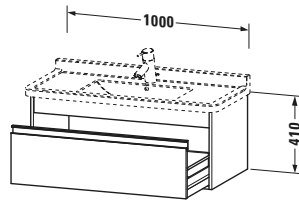

Waschtischunterbau wandhängend

Basis Angaben	
Langbezeichnung	Duravit Ketho Waschtischunterbau wandhängend, Weiß Matt, Rechteckig, Anzahl Auszüge: 1 – KT666501818

Spezifikationen	
Anzahl Auszüge	1
Für Anzahl Waschtische	1
Montagegrad	Montiert

Waschplatz	
Position Becken	Mitte

Montage	
Montageart	Montage unter Waschtisch / Wandhängend / Wandmontage

Farbe	
Farbwert	Weiß
Glanzgrad	Matt

Front	
Farbwert Front	Weiß
Glanzgrad Front	Matt

Korpus	
Glanzgrad Korpus	Matt
Material Korpus	Hochverdichtete Dreischicht-Holzspanplatte
Oberfläche Korpus	Dekor

Griff	
Ausführung Griff	Griffleiste
Anzahl Griffe	1
Farbwert Griff	Silber

Features	
Inneneinteilung	Optional
Selbsteinzug mit Dämpfung	✓

Lieferumfang	
Montage	
Inkl. Befestigungsmaterial	✓
Technische Dokumentation	
Inkl. Montageanleitung	digital und gedruckt

Logistik	
Artikelgewicht	23,5 kg

Verkaufsverpackung	
Art Verkaufsverpackung	Karton
Menge / Verkaufsverpackung	1 Stk.
Ab Werk verpackt	✓
Breite Verkaufsverpackung inkl. Artikel	500 mm
Höhe Verkaufsverpackung inkl. Artikel	1040 mm
Tiefe Verkaufsverpackung inkl. Artikel	500 mm
Gewicht Verkaufsverpackung inkl. Artikel	28 kg
Anzahl Packstücke	1

Vermaßung	
Breite / Länge	1000 mm
Höhe	410 mm
Tiefe / Breite	455 mm
Min. Wandabstand	0 mm

Passende Produkte	
Passende Artikel	
	Waschtisch # 030410 Starck 3
	Raumsparsiphon # 005076 Universal
	Inneneinteilung # UV9845 Universal
Notwendige Artikel	
	Raumsparsiphon # 005076 Universal
	Waschtisch # 030410 Starck 3

Weitere Informationen finden Sie hier
https://pro.duravit.de/p/KT666501818