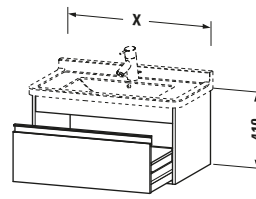

Waschtischunterbau wandhängend

Basis Angaben	
Langbezeichnung	Duravit Ketho Waschtischunterbau wandhängend, Weiß Matt, Rechteckig, Anzahl Auszüge: 1 – KT666501818

Spezifikationen	
Anzahl Auszüge	1
Für Anzahl Waschtische	1
Montagegrad	Montiert

Waschplatz	
Position Becken	Mitte

Montage	
Montageart	Montage unter Waschtisch / Wandhängend / Wandmontage

Farbe	
Farbwert	Weiß
Glanzgrad	Matt

Front	
Farbwert Front	Weiß
Glanzgrad Front	Matt

Korpus	
Glanzgrad Korpus	Matt
Material Korpus	Hochverdichtete Dreischicht-Holzspanplatte
Oberfläche Korpus	Dekor

Griff	
Ausführung Griff	Griffleiste
Anzahl Griffe	1
Farbwert Griff	Silber

Features	
Inneneinteilung	Optional
Selbsteinzug mit Dämpfung	✓

Lieferumfang	
Montage	
Inkl. Befestigungsmaterial	✓
Technische Dokumentation	
Inkl. Montageanleitung	digital und gedruckt

Logistik	
Artikelgewicht	23,5 kg

Verkaufsverpackung	
Art Verkaufsverpackung	Karton
Menge / Verkaufsverpackung	1 Stk.
Ab Werk verpackt	✓
Breite Verkaufsverpackung inkl. Artikel	500 mm
Höhe Verkaufsverpackung inkl. Artikel	1040 mm
Tiefe Verkaufsverpackung inkl. Artikel	500 mm
Gewicht Verkaufsverpackung inkl. Artikel	28 kg
Anzahl Packstücke	1

Vermaßung	
Breite / Länge	1000 mm
Höhe	410 mm
Tiefe / Breite	455 mm
Min. Wandabstand	0 mm

Passende Produkte	
Passende Artikel	
	Waschtisch # 030410 Starck 3
	Raumsparsiphon # 005076 Universal
	Inneneinteilung # UV9845 Universal
Notwendige Artikel	
	Raumsparsiphon # 005076 Universal
	Waschtisch # 030410 Starck 3

Weitere Informationen finden Sie hier
https://pro.duravit.de/p/KT666501818