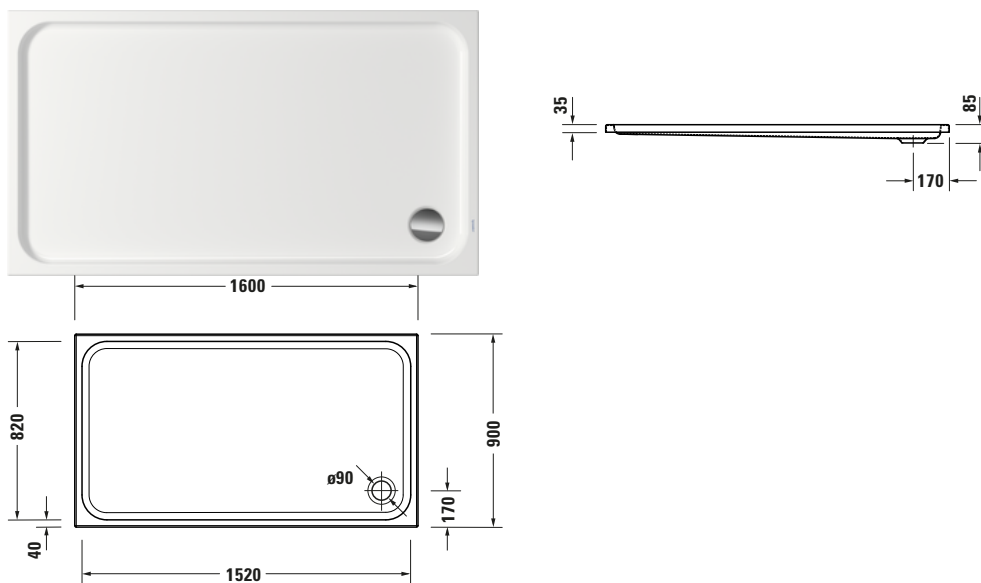

**Duschwanne**

Basis Angaben	
Langbezeichnung	Duravit D-Code Duschwanne 1600x900 mm Weiß, Material: Sanitäracryl – 720265000000001

Spezifikationen	
<b>Farbe</b>	
Farbwert	Weiß
Glanzgrad	Glänzend
<b>Material</b>	
Material	Sanitäracryl

Vermaßung	
Breite / Länge	1600 mm
Tiefe / Breite	900 mm

Logistik	
Artikelgewicht	27,5 kg

Passende Produkte	
	Fußgestell # 790105000000000 Universal
	Wannenanker # 790103000000000 Universal
	Schallschutz-Set # 791369000000000 Universal
	Duschwannenablauf # 791260000001000 D-Code
	Wandprofil # 790126000000000 Universal

Beschreibungstexte	
Ausschreibungstext	Duravit D-Code Duschwanne Weiß, Designer: sieger design, Sanitäracryl, CE-Kennzeichen-1: EN 14527, EAN Nr.: 4063382159304, Artikelgewicht: 27,5 kg, Abmessungen (Breite / Länge x Tiefe / Breite x Höhe): 1600 x 900 x 85 mm, Antislip, Artikel Nr.: 720265000000001, Passende Artikel: Fußgestell, Wannenanker, Schallschutz-Set, Duschwannenablauf, Wandprofil; Artikel Nr.: 790105000000000, 790103000000000, 791369000000000, 791260000001000, 790126000000000; Modell Nr.: 790105, 790103, 791369, 791260, 790126