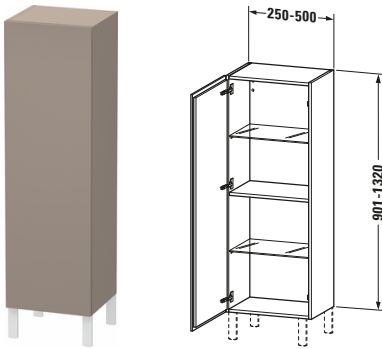

# L-Cube # LC1190L4343

Design by Christian Werner

## Halbhochschrank

Basis Angaben	
Langbezeichnung	Duravit L-Cube Halbhochschrank Individual, Basalt Matt, Rechteckig, Anzahl Türen: 1 – LC1190L4343
Artikel Nr.	LC1190L4343

Spezifikationen	
<b>Tür</b>	
Anzahl Türen	1
Türanschlag	Links
<b>Böden</b>	
Anzahl Glasfachböden	2
Anzahl Holzfachböden	1
<b>Montage</b>	
Montageart	Wandhängend / Wandmontage
Montagegrad	Montiert
<b>Farbe</b>	
Farbwert	Basalt
Glanzgrad	Matt
<b>Front</b>	
Farbwert Front	Basalt
Glanzgrad Front	Matt
Material Front	Hochverdichtete Dreischicht-Holzspanplatte
<b>Korpus</b>	
Farbwert Korpus	Basalt
Glanzgrad Korpus	Matt
Material Korpus	Hochverdichtete Dreischicht-Holzspanplatte
Oberfläche Korpus	Dekor
<b>Griff</b>	
Ausführung Griff	Grifflos

Features	
Automatiktürscharnier mit Dämpfung	✓
Füße	Optional

Lieferumfang	
<b>Montage</b>	
Inkl. Befestigungsmaterial	✓
<b>Technische Dokumentation</b>	
Inkl. Montageanleitung	digital und gedruckt

Logistik	
Artikelgewicht	34 kg
<b>Verkaufsverpackung</b>	
Art Verkaufsverpackung	Karton
Menge / Verkaufsverpackung	1 Stk.
Ab Werk verpackt	✓
Breite Verkaufsverpackung inkl. Artikel	550 mm
Höhe Verkaufsverpackung inkl. Artikel	1345 mm
Tiefe Verkaufsverpackung inkl. Artikel	410 mm
Gewicht Verkaufsverpackung inkl. Artikel	34 kg
Anzahl Packstücke	1

Passende Produkte	
<b>Passende Artikel</b>	
	Sockelfuß # UV9993 Universal
	Sockelfuß # UV9991 Universal

Vermaßung	
Breite / Länge	250 mm
Min. Variable Breite / Länge	250 mm
Max. Variable Breite / Länge	500 mm
Höhe	901 mm
Tiefe / Breite	200 mm
Min. Wandabstand	50 mm
Min. Abstand Anbau Möbel	50 mm