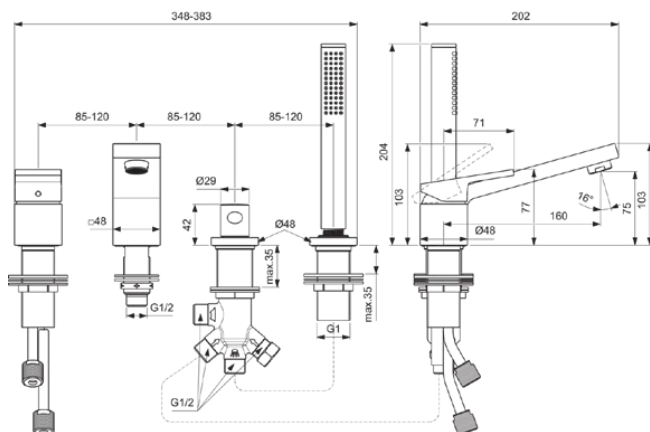

EXTRA

BD518A2

EXTRA | Wannenrand-Badearmatur 348x202x204 mm, 160 mm vertikaler Abstand bis Mitte Auslauf in brushed gold, 12 l/min (3 bar) | Click-Technologie, FirmaFlow, PVD Technologie

Bild & Zeichnung

Allgemeine Informationen

Produktkategorie:	Badearmaturen
Produktart:	Wannenrand-Badearmatur
Marke:	Ideal Standard
Kollektion:	EXTRA
Designer:	Palomba Serafini Associati
Colour:	A2 - Brushed Gold
Oberflächenbeschaffenheit:	satın
Höhe (mm):	204
Breite (mm):	348
Ausladung (mm):	202
Befestigungsart:	Schaftverschraubung
Nettogewicht (kg):	4.49
EAN Code:	3800861111832

Im Lieferumfang enthaltene Produkte

BC774A2: IDEALRAIN | 1-Funktionshandbrause 25x25x198 mm in brushed gold, 8 l/min (3 bar)

Features

Click-Technologie

FirmaFlow

PVD Technologie

Downloads

[Installation Guide](#)

EXTRA

BD518A2

EXTRA | Wannenrand-Badearmatur 348x202x204 mm, 160 mm vertikaler Abstand bis Mitte Auslauf in brushed gold, 12 l/min (3 bar) | Click-Technologie, FirmaFlow, PVD Technologie

Produktspezifikationen