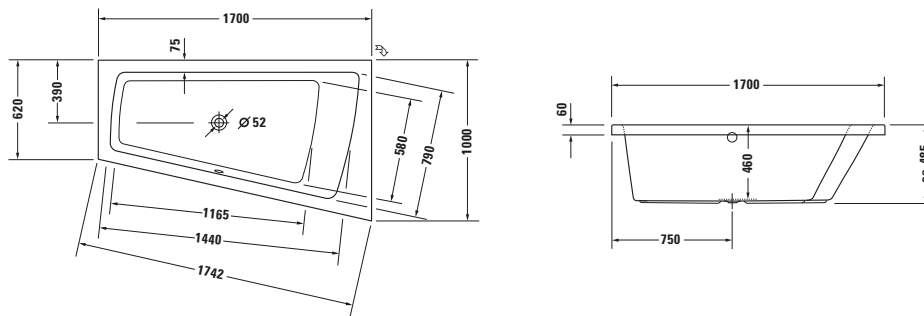

Badewanne

Basis Angaben	
Langbezeichnung	Duravit Paiova Badewanne 1700x1000 mm Weiß, Einbau, Material: Sanitäracryl, Trapezförmig, Anzahl Rückenschrägen: 1, Position Ablauf: Mitte, Überlauf – 700213000000000

Passende Produkte	
Passende Artikel	
Passende Artikel finden Sie auf unserer Webseite.	

Spezifikationen	
Montage	
Einbauart	Einbau
Position Rückenschräge	Rechts
Nutzinhalt	180 l
Material	
Material	Sanitäracryl
Farbe	
Farbwert	Weiß
Glanzgrad	Glänzend
Überlauf	
Überlaufart	Drehexcenter

Beschreibungstexte	
Ausschreibungstext	Duravit Paiova Badewanne Weiß 1700x1000 mm, Designer: EOOS, Form: Trapezförmig, Sanitäracryl, Einbauart: Einbau, Anzahl Rückenschrägen: 1, Position Rückenschräge: Rechts, Überlauf, Überlaufart: Drehexcenter, Position Überlauf: Mitte, Position Ablauf: Mitte, Weiß, CE-Kennzeichen-1: EN 14516, EAN Nr.: 4021534586781, Artikelgewicht: 31 kg, Nutzinhalt: 180 l, Innentiefe: 460 mm, Abmessungen (Breite / Länge x Tiefe / Breite x Höhe): 1700 x 1000 x 485 mm, Artikel Nr.: 700213000000000

Features	
Wannengriff möglich	✓

Vermaßung	
Breite / Länge	1700 mm
Tiefe / Breite	1000 mm
Höhe	485 mm
Min. Höhe mit Füßen	605 mm
Höhe mit Wannenträger	615 mm

Logistik	
Artikelgewicht	31 kg

Weitere Informationen finden Sie hier	
https://pro.duravit.de/p/700213000000000	