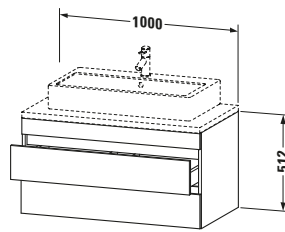

Konsolenwaschtischunterbau wandhängend

Basis Angaben	
Langbezeichnung	Duravit DuraStyle Konsolenwaschtischunterbau wandhängend, Taupe Matt, Rechteckig, Anzahl Schubkästen: 2 – DS531909191

Lieferumfang	
Montage	
Inkl. Befestigungsmaterial	✓
Technische Dokumentation	
Inkl. Montageanleitung	digital und gedruckt

Passende Produkte	
Passende Artikel	
	Raumsparsiphon # 005076 Universal
	Inneneinteilung # UV9846 Universal

Spezifikationen	
Anzahl Schubkästen	2
Für Anzahl Waschtische	1
Montagegrad	Montiert
Waschplatz	
Position Becken	Mitte
Montage	
Montageart	Konsolenmontage / Wandhängend / Wandmontage
Farbe	
Farbwert	Taupe
Glanzgrad	Matt
Front	
Farbwert Front	Taupe
Glanzgrad Front	Matt
Korpus	
Glanzgrad Korpus	Matt
Material Korpus	Hochverdichtete Dreischicht-Holzspanplatte
Oberfläche Korpus	Dekor
Griff	
Ausführung Griff	Grifflos

Logistik	
Artikelgewicht	27,5 kg
Verkaufsverpackung	
Art Verkaufsverpackung	Karton
Menge / Verkaufsverpackung	1 Stk.
Ab Werk verpackt	✓
Breite Verkaufsverpackung inkl. Artikel	670 mm
Höhe Verkaufsverpackung inkl. Artikel	1070 mm
Tiefe Verkaufsverpackung inkl. Artikel	630 mm
Gewicht Verkaufsverpackung inkl. Artikel	34,5 kg
Anzahl Packstücke	1

Vermaßung	
Breite / Länge	1000 mm
Höhe	512 mm
Tiefe / Breite	548 mm
Min. Wandabstand	20 mm

Notwendige Artikel	
	Konsole # DS103C DuraStyle
	Konsole # DS107C DuraStyle
	Konsole # DS102C DuraStyle
	Konsole # DS106C DuraStyle

Weitere Informationen finden Sie hier

<https://pro.duravit.de/p/DS531909191>