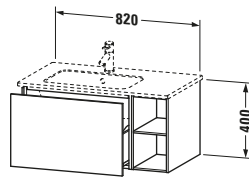

L-Cube # LC619108989

Design by Christian Werner

Waschtischunterbau wandhängend

Basis Angaben	
Langbezeichnung	Duravit L-Cube Waschtischunterbau wandhängend, Flanell Grau Hochglanz, Rechteckig, Anzahl Auszüge: 1, Tip-on Technik – LC619108989

Lieferumfang	
Montage	
Inkl. Befestigungsmaterial	✓
Technische Dokumentation	
Inkl. Montageanleitung	digital und gedruckt

Weitere Informationen finden Sie hier

<https://pro.duravit.de/p/LC619108989>

Spezifikationen	
Anzahl Auszüge	1
Anzahl offener Fächer	2
Für Anzahl Waschtische	1
Montagegrad	Montiert
Waschplatz	
Position Becken	Links
Montage	
Montageart	Montage unter Waschtisch / Wandhängend / Wandmontage
Farbe	
Farbwert	Flanell Grau
Glanzgrad	Hochglanz
Front	
Farbwert Front	Flanell Grau
Glanzgrad Front	Hochglanz
Korpus	
Glanzgrad Korpus	Hochglanz
Material Korpus	Hochverdichtete MDF-Platte
Oberfläche Korpus	Lack
Griff	
Ausführung Griff	Grifflos

Logistik	
Artikelgewicht	23,5 kg
Verkaufsverpackung	
Art Verkaufsverpackung	Karton
Menge / Verkaufsverpackung	1 Stk.
Ab Werk verpackt	✓
Breite Verkaufsverpackung inkl. Artikel	540 mm
Höhe Verkaufsverpackung inkl. Artikel	860 mm
Tiefe Verkaufsverpackung inkl. Artikel	510 mm
Gewicht Verkaufsverpackung inkl. Artikel	26,8 kg
Anzahl Packstücke	1

Vermaßung	
Breite / Länge	820 mm
Höhe	400 mm
Tiefe / Breite	481 mm
Min. Wandabstand	0 mm

Passende Produkte	
Passende Artikel	
	Raumsparsiphon # 005076 Universal
	Einrichtungssystem Set # UV0510 Universal
	Waschtisch # 234583 ME by Starck
Notwendige Artikel	
	Waschtisch # 234583 ME by Starck

Features	
Tip-on Technik	✓
Einrichtungssystem	Optional
Selbsteinzug mit Dämpfung	✓

Alle Zeichnungen enthalten alle notwendigen Maße (mm), die den üblichen Toleranzen unterliegen. Exakte Maße können nur am Produkt abgenommen werden.