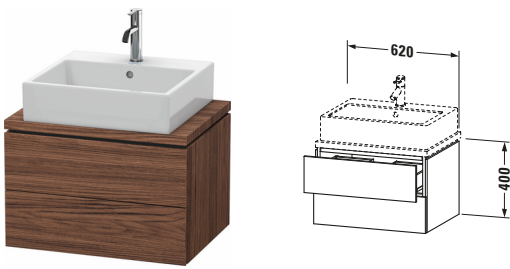

Konsolenwaschtischunterbau wandhängend

Basis Angaben	
Langbezeichnung	Duravit L-Cube Konsolenwaschtischunterbau wandhängend, Nussbaum dunkel Matt, Rechteckig, Anzahl Schubkästen: 2, Tip-on Technik – LC580502121

Spezifikationen	
Anzahl Schubkästen	2
Für Anzahl Waschtische	1
Compact	✓
Montagegrad	Montiert

Waschplatz	
Position Becken	Mitte

Montage	
Montageart	Konsolenmontage / Wandhängend / Wandmontage

Farbe	
Farbwert	Nussbaum dunkel
Glanzgrad	Matt

Front	
Farbwert Front	Nussbaum dunkel
Glanzgrad Front	Matt

Korpus	
Glanzgrad Korpus	Matt
Material Korpus	Hochverdichtete Dreischicht-Holzspanplatte
Oberfläche Korpus	Dekor

Griff	
Ausführung Griff	Grifflos

Vermaßung	
Breite / Länge	620 mm
Höhe	400 mm
Tiefe / Breite	477 mm
Min. Wandabstand	20 mm

Passende Produkte	
Passende Artikel	
	Raumsparsiphon # 005076 Universal
	Einrichtungssystem Set # UV0501 Universal