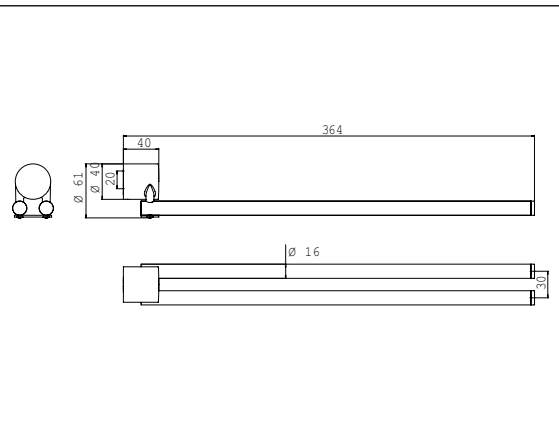

PRODUKTINFORMATION

Handtuchhalter 364 mm chrom

Art.-Nr.4550 001 36

drehbar