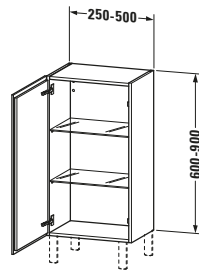

L-Cube # LC1189R9090

Design by Christian Werner

Halbhochschrank

Basis Angaben	
Langbezeichnung	Duravit L-Cube Halbhochschrank Individual, Flanell Grau Seidenmatt, Rechteckig, Anzahl Türen: 1 – LC1189R9090
Artikel Nr.	LC1189R9090

Spezifikationen	
Tür	
Anzahl Türen	1
Türanschlag	Rechts
Böden	
Anzahl Glasfachböden	2
Montage	
Montageart	Wandhängend / Wandmontage
Montagegrad	Montiert
Farbe	
Farbwert	Flanell Grau
Glanzgrad	Seidenmatt
Front	
Farbwert Front	Flanell Grau
Glanzgrad Front	Seidenmatt
Material Front	Hochverdichtete MDF-Platte
Korpus	
Farbwert Korpus	Flanell Grau
Glanzgrad Korpus	Seidenmatt
Material Korpus	Hochverdichtete MDF-Platte
Oberfläche Korpus	Lack
Griff	
Ausführung Griff	Grifflos

Features	
Automatiktürscharnier mit Dämpfung	✓
Füße	Optional

Lieferumfang	
Montage	
Inkl. Befestigungsmaterial	✓
Technische Dokumentation	
Inkl. Montageanleitung	digital und gedruckt

Logistik	
Artikelgewicht	23,5 kg
Verkaufsverpackung	
Art Verkaufsverpackung	Karton
Menge / Verkaufsverpackung	1 Stk.
Ab Werk verpackt	✓
Breite Verkaufsverpackung inkl. Artikel	550 mm
Höhe Verkaufsverpackung inkl. Artikel	1030 mm
Tiefe Verkaufsverpackung inkl. Artikel	410 mm
Gewicht Verkaufsverpackung inkl. Artikel	23,5 kg
Anzahl Packstücke	1

Passende Produkte	
Passende Artikel	
	Sockelfuß # UV9991 Universal
	Sockelfuß # UV9993 Universal

Vermaßung	
Breite / Länge	250 mm
Min. Variable Breite / Länge	250 mm
Max. Variable Breite / Länge	500 mm
Höhe	600 mm
Tiefe / Breite	200 mm
Min. Wandabstand	50 mm
Min. Abstand Anbau Möbel	50 mm