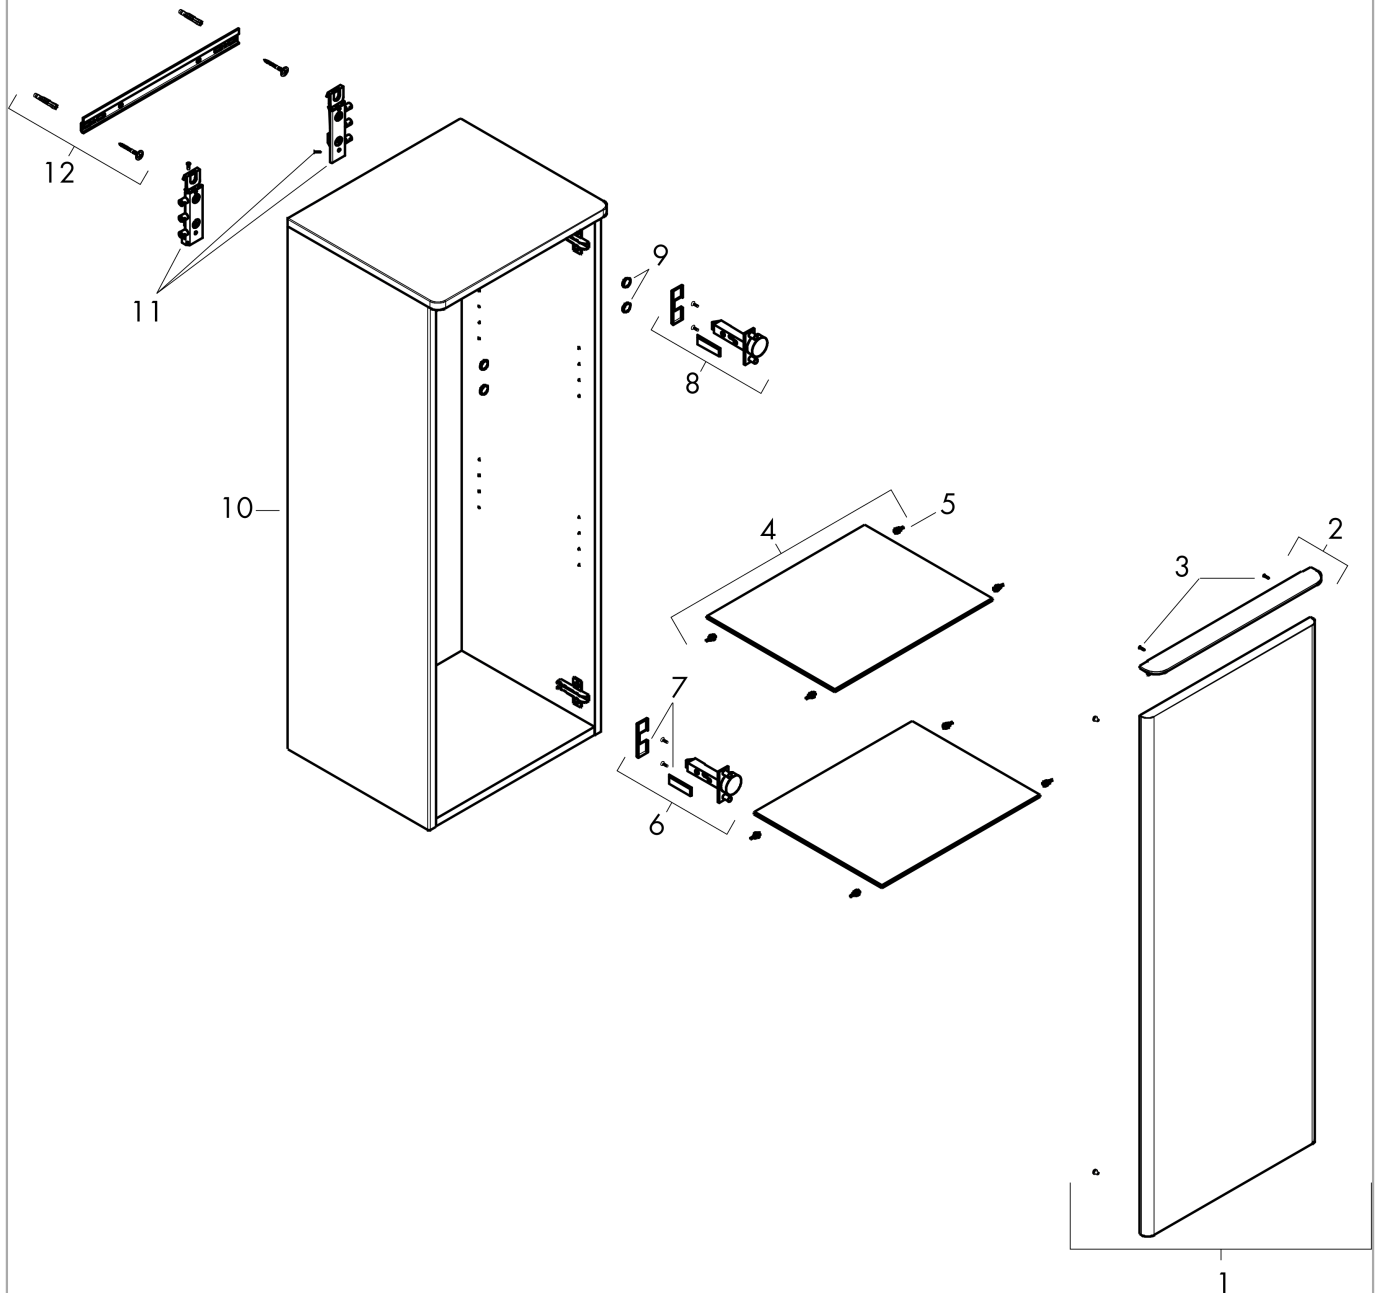

Xelu Q
Halbhochschrank Weiss Hochglanz 400/350, Türanschlag rechts
Oberfläche Möbel: **Weiß Hochglanz** Artikelnummer: **54131670**
Oberfläche Griff: **Matt Black**

Explosionszeichnung

Baujahr: >06/23

Xelu Q

Halbhochschrank Weiss Hochglanz 400/350, Türanschlag rechts

Oberfläche Möbel: **Weiß Hochglanz** Artikelnummer: **54131670**

Oberfläche Griff: **Matt Black**

Ersatzteilliste

Baujahr: >06/23

Pos.	Beschreibung	Artikelnummer	Preis	VE
1	Möbelfront	87166000	339.45 CHF	1
2	Griff	87156670	-	1
3	Schraubenset	87157000	3.25 CHF	1
4	Glasscheibe	87154000	58.70 CHF	1
5	Halteelement	87155000	8.65 CHF	1
6	Türscharniere kpl.	87151000	45.85 CHF	1
7	Abdeckungen	87153000	36.95 CHF	1
8	Türscharniere kpl.	87152000	36.95 CHF	1
9	Abdeckungen	87146000	3.25 CHF	1
10	Möbelkorpus	87162000	554.55 CHF	1
11	Montagesatz	87145000	45.85 CHF	1
12	Montagesatz	87144000	23.05 CHF	1