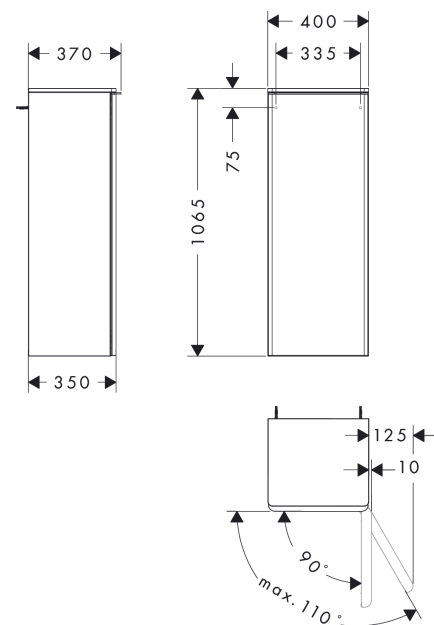

#### Maßzeichnung

**Xelu Q**  
**Halbhochschrank Weiss Hochglanz 400/350, Türanschlag rechts**  
 Oberfläche Möbel: **Weiß Hochglanz** Artikelnummer: **54131670**  
 Oberfläche Griff: **Matt Black**

Explosionszeichnung