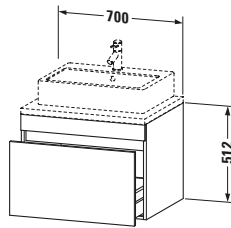

Konsolenwaschtischunterbau wandhängend

Basis Angaben	
Langbezeichnung	Duravit DuraStyle Konsolenwaschtischunterbau wandhängend, Graphit Matt, Rechteckig, Anzahl Auszüge: 1 – DS531104943

Spezifikationen	
Anzahl Auszüge	1
Für Anzahl Waschtische	1
Montagegrad	Montiert

Waschplatz	
Position Becken	Mitte

Montage	
Montageart	Konsolenmontage / Wandhängend / Wandmontage

Farbe	
Farbwert	Graphit
Glanzgrad	Matt

Front	
Farbwert Front	Graphit
Glanzgrad Front	Matt

Korpus	
Glanzgrad Korpus	Matt
Material Korpus	Hochverdichtete Dreischicht-Holzspanplatte
Oberfläche Korpus	Dekor
Griff	
Ausführung Griff	Grifflos

Features	
Inneneinteilung	Optional
Selbsteinzug mit Dämpfung	✓

Lieferumfang	
Montage	
Inkl. Befestigungsmaterial	✓
Technische Dokumentation	
Inkl. Montageanleitung	digital und gedruckt

Logistik	
Artikelgewicht	22,1 kg
Verkaufsverpackung	
Art Verkaufsverpackung	Karton
Menge / Verkaufsverpackung	1 Stk.
Ab Werk verpackt	✓
Breite Verkaufsverpackung inkl. Artikel	721 mm
Höhe Verkaufsverpackung inkl. Artikel	760 mm
Tiefe Verkaufsverpackung inkl. Artikel	625 mm
Gewicht Verkaufsverpackung inkl. Artikel	28,5 kg
Anzahl Packstücke	1

Vermaßung	
Breite / Länge	700 mm
Höhe	512 mm
Tiefe / Breite	548 mm
Min. Wandabstand	20 mm

Passende Produkte	
Passende Artikel	
	Raumsparsiphon # 005076 Universal
	Inneneinteilung # UV9846 Universal

Notwendige Artikel	
	Konsole # DS103C DuraStyle
	Konsole # DS107C DuraStyle
	Konsole # DS102C DuraStyle
	Konsole # DS106C DuraStyle

Weitere Informationen finden Sie hier

<https://pro.duravit.de/p/DS531104943>