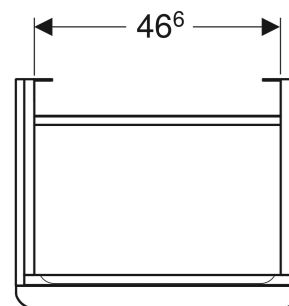

Geberit Smyle Unterschrank für Waschtisch eckiges Design, mit einer Tür

EIGENSCHAFTEN

- FSC™ C134279 zertifiziert
- Wandhängend
- Mit einer Tür
- Griff zum Öffnen
- Tür mit Dämpfungsmechanismus
- Mit einem versetzbaren Einlegeboden
- Feuchtigkeitsbeständig
- Vormontiert geliefert

TECHNISCHE DATEN

Werkstoff Hochverdichtete Dreischicht-Holzspanplatte

LIEFERUMFANG

- Unterschrank für Waschtisch
- Befestigungsmaterial

ZUBEHÖR

- Geberit Magnethalter
- Geberit Steckdosenelement
- Geberit Steckdosenelement mit USB-Anschluss
- Geberit Handtuchhalter für Badezimmermöbel, Ecke rechtwinklig
- Geberit Handtuchhalter für Badezimmermöbel, Ecke abgerundet
- Geberit Set Füße schmal

Art-Nr.	Farbe / Oberfläche	B cm	Breite Waschtisch cm	H cm	T cm	Tür	VE1 St.
500.365.00.1	Korpus, Front: weiß / lackiert hochglänzend Griff: weiß / pulverbeschichtet matt	53.6	55	61.7	43.3	Anschlag rechts	1