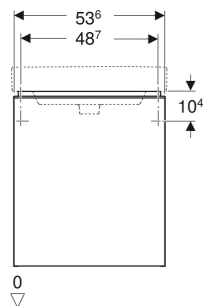

Geberit Smyle Unterschrank für Waschtisch eckiges Design, mit einer Tür

EIGENSCHAFTEN

- FSC™ C134279 zertifiziert
- Wandhängend
- Mit einer Tür
- Griff zum Öffnen
- Tür mit Dämpfungsmechanismus
- Mit einem versetzbaren Einlegeboden
- Feuchtigkeitsbeständig
- Vormontiert geliefert

TECHNISCHE DATEN

Werkstoff Hochverdichtete Dreischicht-Holzspanplatte

LIEFERUMFANG

- Unterschrank für Waschtisch
- Befestigungsmaterial

ZUBEHÖR

- Geberit Magnethalter
- Geberit Steckdosenelement
- Geberit Steckdosenelement mit USB-Anschluss
- Geberit Handtuchhalter für Badezimmermöbel, Ecke rechtwinklig
- Geberit Handtuchhalter für Badezimmermöbel, Ecke abgerundet
- Geberit Set Füße schmal

Art-Nr.	Farbe / Oberfläche	B cm	Breite Waschtisch cm	H cm	T cm	Tür	VE1 St.
500.365.00.1	Korpus, Front: weiß / lackiert hochglänzend Griff: weiß / pulverbeschichtet matt	53.6	55	61.7	43.3	Anschlag rechts	1