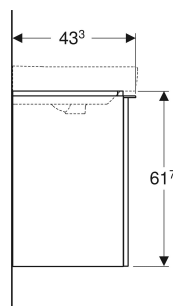

Geberit Smyle Unterschrank für Waschtisch eckiges Design, mit einer Tür

EIGENSCHAFTEN

- FSC™ C134279 zertifiziert
- Wandhängend
- Mit einer Tür
- Griff zum Öffnen
- Tür mit Dämpfungsmechanismus
- Mit einem versetzbaren Einlegeboden
- Feuchtigkeitsbeständig
- Vormontiert geliefert

TECHNISCHE DATEN

Werkstoff Hochverdichtete Dreischicht-Holzspanplatte

LIEFERUMFANG

- Unterschrank für Waschtisch
- Befestigungsmaterial

ZUBEHÖR

- Geberit Magnethalter
- Geberit Steckdosenelement
- Geberit Steckdosenelement mit USB-Anschluss
- Geberit Handtuchhalter für Badezimmermöbel, Ecke rechtwinklig
- Geberit Handtuchhalter für Badezimmermöbel, Ecke abgerundet
- Geberit Set Füße schmal

Art-Nr.	Farbe / Oberfläche	B cm	Breite Waschtisch cm	H cm	T cm	Tür	VE1 St.
500.365.00.1	Korpus, Front: weiß / lackiert hochglänzend Griff: weiß / pulverbeschichtet matt	53.6	55	61.7	43.3	Anschlag rechts	1