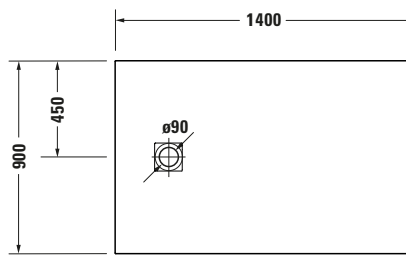

**Duschwanne**

Basis Angaben	
Langbezeichnung	Duravit Sustano Duschwanne 1400x900 mm Dunkelgrau Matt, Bodenbündig, Halbeinbau, Aufgesetzt, Material: Verbundwerkstoff, DuroCast Nature, Rechteckig – 720281650000000

Logistik	
Artikelgewicht	20,5 kg

**Weitere Informationen finden Sie hier**

<https://pro.duravit.de/p/720281650000000>

Spezifikationen	
Form	Rechteckig
Rutschfestigkeitsklasse	A
<b>Farbe</b>	
Farbwert	Dunkelgrau
Glanzgrad	Matt
<b>Material</b>	
Material	Verbundwerkstoff
Materialart	DuroCast Nature
<b>Montage</b>	
Einbauart	Bodenbündig / Halbeinbau / Aufgesetzt
<b>Ablauf</b>	
Position Ablauf	Seitlich

Vermaßung	
Breite / Länge	1400 mm
Tiefe / Breite	900 mm
Min. Höhe mit Füßen	0 mm
Max. Höhe mit Füßen	0 mm
Höhe mit Wannenträger	0 mm
Gefälle zum Ablauf	1°
Durchmesser Ablaufloch	90 mm

Beschreibungstexte	
Ausschreibungstext	Duravit Sustano Duschwanne Dunkelgrau Matt, Form: Rechteckig, Verbundwerkstoff, DuroCast Nature, Einbauart: Bodenbündig, Halbeinbau, Aufgesetzt, Position Ablauf: Seitlich, Rutschfestigkeitsklasse: A, CE-Kennzeichen-1: EN 14527, EAN Nr.: 4063382919694, Artikelgewicht: 20,5 kg, Abmessungen (Breite / Länge x Tiefe / Breite x Höhe): 1400 x 900 x 30 mm, Artikel Nr.: 720281650000000, Passende Artikel: Duschkannenablauf, Abdicht-Set, Wandprofil; Artikel Nr.: 792803000000000, 790126000000000; Modell Nr.: 791290, 791291, 792803, 790126, 791292