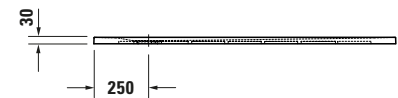

**Duschwanne**

Basis Angaben	
Langbezeichnung	Duravit Sustano Duschwanne 1400x900 mm Dunkelgrau Matt, Bodenbündig, Halbeinbau, Aufgesetzt, Material: Verbundwerkstoff, DuroCast Nature, Rechteckig – 720281650000000

Logistik	
Artikelgewicht	20,5 kg

**Weitere Informationen finden Sie hier**

<https://pro.duravit.de/p/720281650000000>

Spezifikationen	
Form	Rechteckig
Rutschfestigkeitsklasse	A
<b>Farbe</b>	
Farbwert	Dunkelgrau
Glanzgrad	Matt
<b>Material</b>	
Material	Verbundwerkstoff
Materialart	DuroCast Nature
<b>Montage</b>	
Einbauart	Bodenbündig / Halbeinbau / Aufgesetzt
<b>Ablauf</b>	
Position Ablauf	Seitlich

Vermaßung	
Breite / Länge	1400 mm
Tiefe / Breite	900 mm
Min. Höhe mit Füßen	0 mm
Max. Höhe mit Füßen	0 mm
Höhe mit Wannenträger	0 mm
Gefälle zum Ablauf	1°
Durchmesser Ablaufloch	90 mm

Beschreibungstexte	
Ausschreibungstext	Duravit Sustano Duschwanne Dunkelgrau Matt, Form: Rechteckig, Verbundwerkstoff, DuroCast Nature, Einbauart: Bodenbündig, Halbeinbau, Aufgesetzt, Position Ablauf: Seitlich, Rutschfestigkeitsklasse: A, CE-Kennzeichen-1: EN 14527, EAN Nr.: 4063382919694, Artikelgewicht: 20,5 kg, Abmessungen (Breite / Länge x Tiefe / Breite x Höhe): 1400 x 900 x 30 mm, Artikel Nr.: 720281650000000, Passende Artikel: Duschkannenablauf, Abdicht-Set, Wandprofil; Artikel Nr.: 792803000000000, 790126000000000; Modell Nr.: 791290, 791291, 792803, 790126, 791292