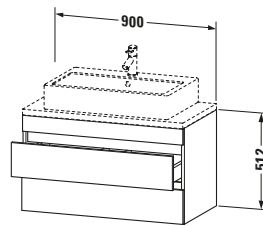

Konsolenwaschtischunterbau wandhängend

Basis Angaben	
Langbezeichnung	Duravit DuraStyle Konsolenwaschtischunterbau wandhängend, Nussbaum dunkel Matt, Rechteckig, Anzahl Schubkästen: 2 – DS530802118

Spezifikationen	
Anzahl Schubkästen	2
Für Anzahl Waschtische	1
Compact	✓
Montagegrad	Montiert

Waschplatz	
Position Becken	Mitte

Montage	
Montageart	Konsolenmontage / Wandhängend / Wandmontage

Farbe	
Farbwert	Nussbaum dunkel
Glanzgrad	Matt

Front	
Farbwert Front	Nussbaum dunkel
Glanzgrad Front	Matt

Korpus	
Glanzgrad Korpus	Matt
Material Korpus	Hochverdichtete Dreischicht-Holzspanplatte
Oberfläche Korpus	Dekor

Griff	
Ausführung Griff	Grifflos

Features	
Inneneinteilung	Optional
Selbsteinzug mit Dämpfung	✓
Siphonausschnitt	✓
Schürze	✓

Lieferumfang	
Montage	
Inkl. Befestigungsmaterial	✓
Technische Dokumentation	
Inkl. Montageanleitung	digital und gedruckt

Logistik	
Artikelgewicht	24,3 kg
Verkaufsverpackung	
Art Verkaufsverpackung	Karton
Menge / Verkaufsverpackung	1 Stk.
Ab Werk verpackt	✓
Breite Verkaufsverpackung inkl. Artikel	615 mm
Höhe Verkaufsverpackung inkl. Artikel	1060 mm
Tiefe Verkaufsverpackung inkl. Artikel	550 mm
Gewicht Verkaufsverpackung inkl. Artikel	28,5 kg
Anzahl Packstücke	1

Vermaßung	
Breite / Länge	900 mm
Höhe	512 mm
Tiefe / Breite	478 mm
Min. Wandabstand	20 mm

Passende Produkte	
Passende Artikel	
	Raumsparophon # 005076 Universal
	Inneneinteilung # UV9846 Universal

Notwendige Artikel	
	Konsole # DS101C DuraStyle
	Konsole # DS105C DuraStyle
	Konsole # DS100C DuraStyle
	Konsole # DS104C DuraStyle

Weitere Informationen finden Sie hier

<https://pro.duravit.de/p/DS530802118>