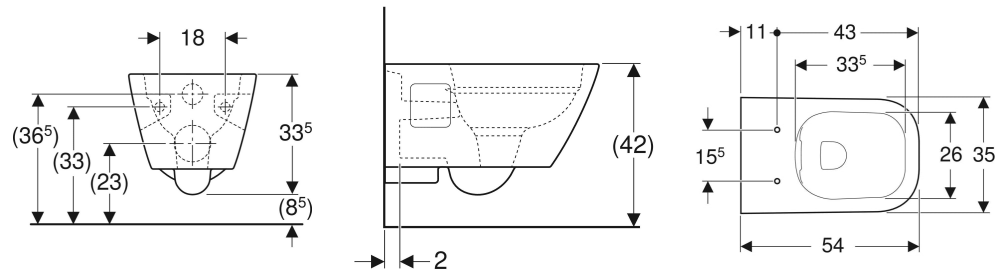

Geberit Renova Plan Wand-WC Tiefspüler, teilgeschlossenes Keramikdesign, Rimfree

VERWENDUNGSZWECKE

- Für UP-Spülkästen
- Für Druckspüler

EIGENSCHAFTEN

- Wandhängend

- Tiefspül-WC
- Abgang horizontal
- Spülrandlose WC-Keramik mit Rimfree-Spültechnik
- Typ 1, Vollmenge 6 / 5 / 4 l, nach EN 997
- Spült mit 4 l
- Teilgeschlossenes Keramikdesign

TECHNISCHE DATEN

Werkstoff Sanitärkeramik
Befestigungsabstand 18 cm

ZUSÄTZLICH ZU BESTELLEN

- WC-Sitz

Art.-Nr.	Farbe / Oberfläche	B cm	H cm	T cm	Abgang	VE1 St.	VE2 St.
500.378.01.1	weiß	35	33.5	54	horizontal	1	14