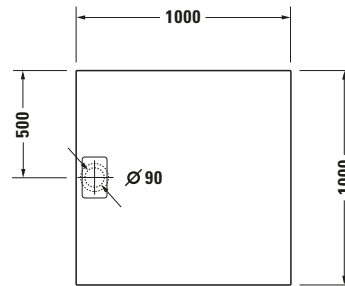

**Duschwanne**

Basis Angaben	
Langbezeichnung	Duravit Stonetto Duschwanne 1000x1000 mm Anthrazit Matt, Bodenbündig, Halbeinbau, Aufgesetzt, Material: Mineralguss, DuroCast UltraResist, Rechteckig – 720167680000000

Vermaßung	
Breite / Länge	1000 mm
Tiefe / Breite	1000 mm
Min. Höhe mit Füßen	130 mm
Max. Höhe mit Füßen	150 mm
Höhe mit Wannenträger	120 mm
Durchmesser Ablaufloch	90 mm

Beschreibungstexte	
Ausschreibungstext	Duravit Stonetto Duschwanne Anthrazit Matt, Designer: EOOS, Form: Rechteckig, Mineralguss, DuroCast UltraResist, Einbauart: Bodenbündig, Halbeinbau, Aufgesetzt, Position Ablauf: Seitlich, Rutschfestigkeitsklasse: B, CE-Kennzeichen-1: EN 14527, EAN Nr.: 4053424141961, Artikelgewicht: 32 kg, Abmessungen (Breite / Länge x Tiefe / Breite x Höhe): 1000 x 1000 x 50 mm, Artikel Nr.: 720167680000000, Passende Artikel: Schalungshilfe, Duschwannenträger, Duschwannenfuß, Fußgestell, Wandprofil, Duschwannenablauf, Abdicht-Set, Schallschutz-Set; Artikel Nr.: 792805000000000, 792411000000000, 790173000000000, 791104000000000, 790126000000000, 791243000000000, 7902630000001000, 7902690000001000, 792803000000000, 791372000000000; Modell Nr.: 792805, 792411, 790173, 791104, 790126, 791243, 790263, 790269, 792803, 791372

Spezifikationen	
Form	Rechteckig
Rutschfestigkeitsklasse	B
<b>Farbe</b>	
Farbwert	Anthrazit
Glanzgrad	Matt
<b>Material</b>	
Material	Mineralguss
Materialart	DuroCast UltraResist
<b>Montage</b>	
Einbauart	Bodenbündig / Halbeinbau / Aufgesetzt
<b>Ablauf</b>	
Position Ablauf	Seitlich