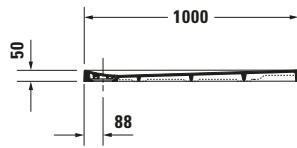

**Duschwanne**

Basis Angaben	
Langbezeichnung	Duravit Stonetto Duschwanne 1000x1000 mm Anthrazit Matt, Bodenbündig, Halbeinbau, Aufgesetzt, Material: Mineralguss, DuroCast UltraResist, Rechteckig – 720167680000000

Vermaßung	
Breite / Länge	1000 mm
Tiefe / Breite	1000 mm
Min. Höhe mit Füßen	130 mm
Max. Höhe mit Füßen	150 mm
Höhe mit Wannenträger	120 mm
Durchmesser Ablaufloch	90 mm

Beschreibungstexte	
Ausschreibungstext	Duravit Stonetto Duschwanne Anthrazit Matt, Designer: EOOS, Form: Rechteckig, Mineralguss, DuroCast UltraResist, Einbauart: Bodenbündig, Halbeinbau, Aufgesetzt, Position Ablauf: Seitlich, Rutschfestigkeitsklasse: B, CE-Kennzeichen-1: EN 14527, EAN Nr.: 4053424141961, Artikelgewicht: 32 kg, Abmessungen (Breite / Länge x Tiefe / Breite x Höhe): 1000 x 1000 x 50 mm, Artikel Nr.: 720167680000000, Passende Artikel: Schalungshilfe, Duschwannenträger, Duschwannenfuß, Fußgestell, Wandprofil, Duschwannenablauf, Abdicht-Set, Schallschutz-Set; Artikel Nr.: 792805000000000, 792411000000000, 790173000000000, 791104000000000, 790126000000000, 791243000000000, 7902630000001000, 7902690000001000, 792803000000000, 791372000000000; Modell Nr.: 792805, 792411, 790173, 791104, 790126, 791243, 790263, 790269, 792803, 791372