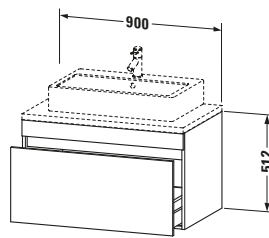

Konsolenwaschtischunterbau wandhängend

Basis Angaben	
Langbezeichnung	Duravit DuraStyle Konsolenwaschtischunterbau wandhängend, Weiß Matt, Rechteckig, Anzahl Auszüge: 1 – DS531301818

Spezifikationen	
Anzahl Auszüge	1
Für Anzahl Waschtische	1
Montagegrad	Montiert

Waschplatz	
Position Becken	Mitte

Montage	
Montageart	Konsolenmontage / Wandhängend / Wandmontage

Farbe	
Farbwert	Weiß
Glanzgrad	Matt

Front	
Farbwert Front	Weiß
Glanzgrad Front	Matt

Korpus	
Glanzgrad Korpus	Matt
Material Korpus	Hochverdichtete Dreischicht-Holzspanplatte
Oberfläche Korpus	Dekor

Griff	
Ausführung Griff	Grifflos

Features	
Inneneinteilung	Optional
Selbsteinzug mit Dämpfung	✓

Lieferumfang	
Montage	
Inkl. Befestigungsmaterial	✓
Technische Dokumentation	
Inkl. Montageanleitung	digital und gedruckt

Logistik	
Artikelgewicht	26,5 kg

Verkaufsverpackung	
Art Verkaufsverpackung	Karton
Menge / Verkaufsverpackung	1 Stk.
Ab Werk verpackt	✓
Breite Verkaufsverpackung inkl. Artikel	670 mm
Höhe Verkaufsverpackung inkl. Artikel	1070 mm
Tiefe Verkaufsverpackung inkl. Artikel	630 mm
Gewicht Verkaufsverpackung inkl. Artikel	33,5 kg
Anzahl Packstücke	1

Vermaßung	
Breite / Länge	900 mm
Höhe	512 mm
Tiefe / Breite	548 mm
Min. Wandabstand	20 mm

Passende Produkte	
Passende Artikel	
	Raumsparophon # 005076 Universal
	Inneneinteilung # UV9846 Universal

Notwendige Artikel	
	Konsole # DS103C DuraStyle
	Konsole # DS107C DuraStyle
	Konsole # DS102C DuraStyle
	Konsole # DS106C DuraStyle

Weitere Informationen finden Sie hier

<https://pro.duravit.de/p/DS531301818>